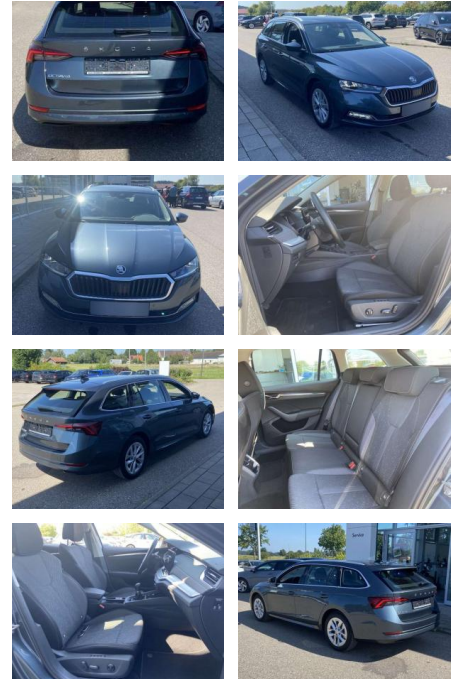

Ihr Ansprechpartner

Herr Jonas Wallmeier

E-Mail: j.wallmeier@autohaus-wallmeier.com
Telefon: 02562 9924240

Wallmeier Selected
Gronauer Str.182 - 48599 Gronau - Tel.: 02562 / 9924240

Skoda Octavia Combi 1.5 TSI Style

SS00-086747 **Angebotsnr.:**

Erstzulassung:	Kilometer:	Farbe:	Leistung:	Kraftstoffart:
01.01.2021	23.628		110 kW / 150 PS	Benzin

PREIS
28.160 €

FINANZIERUNGSBEISPIEL

Laufzeit: 72 Monate Anzahlung: 25 %
Basis-Finanzierung:* Mtl. Rate:
Zielraten-Finanzierung:** **238 €**