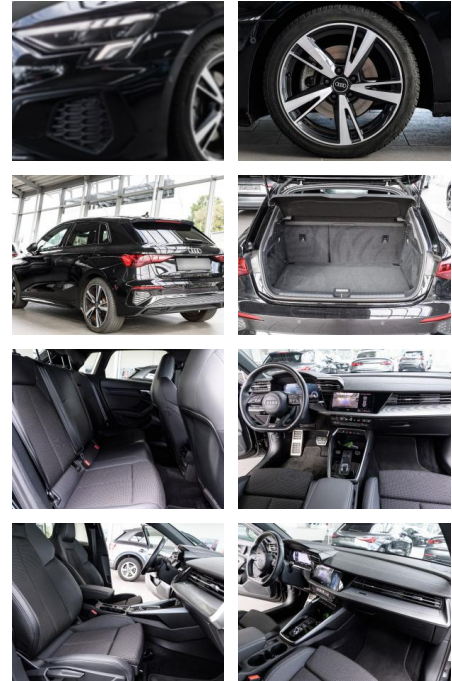

AS86-AZB298A - Angebotsnr.:

Erstzulassung:	Kilometer:	Farbe:	Leistung:	Kraftstoffart:
26.08.2021	32.700	Diverse	110 kW / 150 PS	Benzin

PREIS
32.930 €

FINANZIERUNGSBEISPIEL

Laufzeit: 72 Monate Anzahlung: 25 %
Basis-Finanzierung:* Mtl. Rate:
Zielraten-Finanzierung:** **279 €**