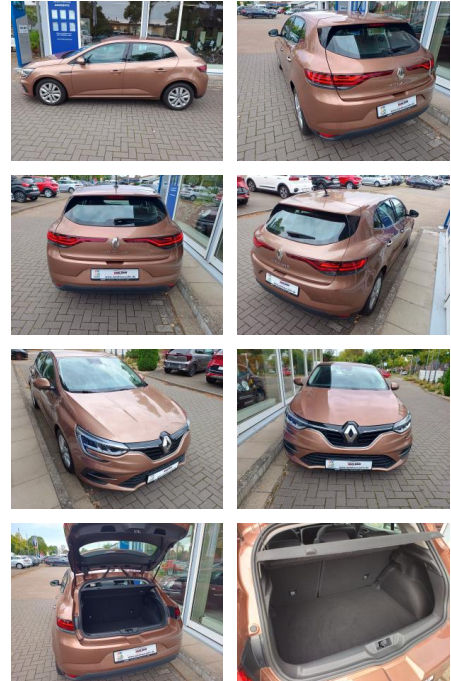

Ihr Ansprechpartner

Herr Jonas Wallmeier

E-Mail: j.wallmeier@autohaus-wallmeier.com
Telefon: 02562 9924240

Wallmeier Selected
Gronauer Str.182 - 48599 Gronau - Tel.: 02562 / 9924240

Renault Megane TCe 140 Zen 1.Hand GJR SHZ Navi P...

KJ00-KCJ2408-806423P

Erstzulassung: 27.04.2021
Kilometer: 71.795
Farbe: Braun
Leistung: 104 kW / 141 PS
Kraftstoffart: Benzin

PREIS
19.740 €

FINANZIERUNGSBEISPIEL

Laufzeit: 72 Monate Anzahlung: 25 %
Basis-Finanzierung:* Mtl. Rate:
Zielraten-Finanzierung:** **167 €**