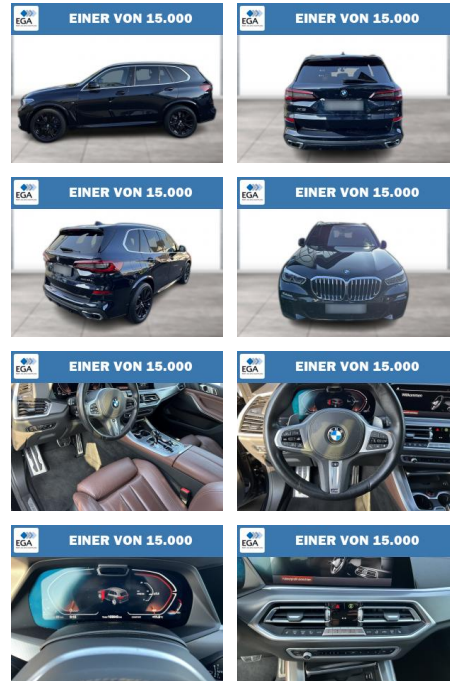

Ihr Ansprechpartner

Frau Saskia Sibbing
E-Mail: sibbing@autohaus-wallmeier.com
Telefon: 02565 4058492

Wallmeier Selected
Gronauer Str.182 - 48599 Gronau - Tel.: 02562 / 9924240

BMW X5 xDrive40d M Sport AHK Laser Panorama

WG08-261256 Angebotsnr.:

Erstzulassung:	Kilometer:	Farbe:	Leistung:	Kraftstoffart:
01.12.2020	103.639	Schwarz	250 kW / 340 PS	Diesel

PREIS	FINANZIERUNGSBEISPIEL	
56.710 €	Laufzeit: 72 Monate	Anzahlung: 25 %
	Basis-Finanzierung:**	Mtl. Rate: 480 €
	Zielraten-Finanzierung:**	Mtl. Rate: 480 €