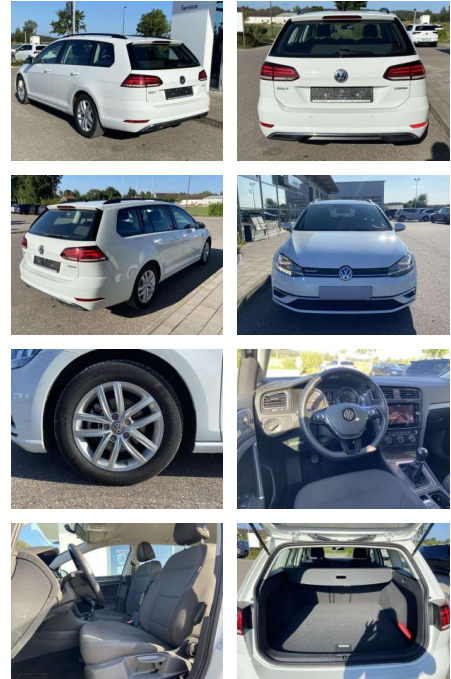

Ihr Ansprechpartner

Frau Saskia Sibbing
E-Mail: sibbing@autohaus-wallmeier.com
Telefon: 02565 4058492

Wallmeier Selected
Gronauer Str.182 - 48599 Gronau - Tel.: 02562 / 9924240

Volkswagen Golf Variant Comfortline 1.5 TSI NAVI

SS00-579419 **Angebotsnr.:**

Erstzulassung:	Kilometer:	Farbe:	Leistung:	Kraftstoffart:
01.08.2020	29.814		96 kW / 131 PS	Benzin

PREIS
19.300 €

FINANZIERUNGSBEISPIEL
Laufzeit: 72 Monate   Anzahlung: 25 %
Basis-Finanzierung:*   Mtl. Rate:
Zielraten-Finanzierung:** **163 €**

* Basisfinanzierung: Anzahlung: 4.825 Euro, Laufzeit: 72 Monate, Nettodarlehen: 14.475 Euro, Gesamtbetrag: 22.770 Euro, Zinssätze: 7.71% Sollz. (gebunden), 7.99% eff.
** Zielratenfinanzierung: Anzahlung: 4.825 Euro, Laufzeit: 72 Monate, Nettodarlehen: 14.475 Euro, Zielrate: 9.650 Euro, Gesamtbetrag: 24.119 Euro, Zinssätze: 7.71% Sollz. (gebunden), 7.99% eff.,

Vermittlung für: Santander Consumer Bank
Repräsentatives Beispiel gem. § 17 Abs. 4 PAngV. Diese Finanzierungsangebote sind Beispiele. Gerne ermitteln wir für Sie Ihr individuelles Angebot.

Ausstattung

Sicherheit

- Anti-Blockiersystem ABS

Multimedia

- Radio

Interieur

- Sitzheizung vorne Lendenwirbelstützen vorne Mittelarmlehne vorne Beifahrersitz umklappbar Vordersitze höhenverstellbar Kindersitzverankerung für Kindersitzsystem ISOFIX Rücksitzbanklehne geteilt umlegbar mit Mittelarmlehne Netztrennwand klimatisiertes Handschuhfach Multifunktions-Lederlenkrad 2 Leseleuchten vorn und 2 hinten Komfortsitze vorne Make-Up Spiegel
- beleuchtet

Exterieur

- beheizbare Scheibenwaschdüsen vorne Dachreling Außenspiegel el. einstellbar und beheizbar Leichtmetallräder 16" Licht- und Sicht: LED-Kennzeichenbeleuchtung Tagfahrlicht Scheinwerferreinigungsanlage LED-Heckleuchten LED-Tagfahrlicht Technik: Seitenairbags vorne Einparkhilfe vorne und hinten Scheckheftgepflegt Servotronic ESP mit ASR Fernbedienung (ZV) 6-Gang-Schaltgetriebe 4 x elektrische Fensterheber el. Differenzialsperre (XDS) Reifendruckkontrolle Start-Stop-Automatik Guide & Inform-fähig Multifunktionsanzeige Plus el. Parkbremse inkl. AutoHold-Funktion Climatic Front-Assist inkl. City-Notbremsassistent Pannen-Set Müdigkeitserkennung Euro

- Samstags bis 16:00 Uhr geöffnet. Gerne beraten wir Sie über günstige Finanzierungsmodelle und nehmen Ihr derzeitiges Fahrzeug in Zahlung. www.auto-schuechl.de/finanzierung Irrtümer
- Änderungen oder Zwischenverkauf vorbehalten. www.auto-schuechl.de

STÄNDIG ÜBER 15.000 FAHRZEUGE IM BESTAND!