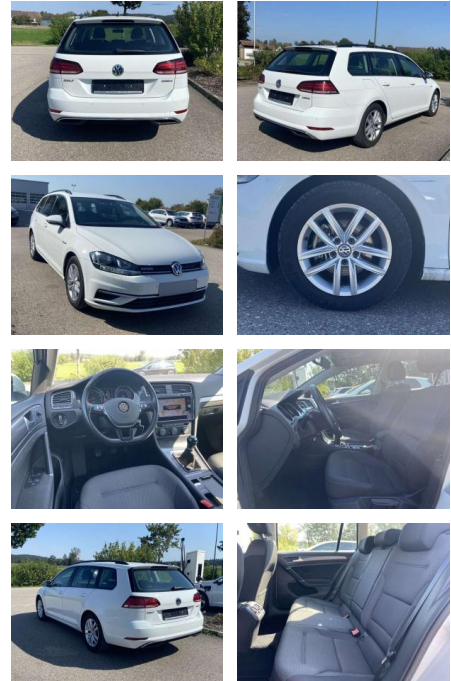

SS00-579595 **Angebotsnr.:**

Erstzulassung:	Kilometer:	Farbe:	Leistung:	Kraftstoffart:
01.08.2020	14.507		96 kW / 131 PS	Benzin

PREIS
20.330 €

FINANZIERUNGSBEISPIEL

Laufzeit: 72 Monate Anzahlung: 25 %
Basis-Finanzierung:* Mtl. Rate:
Zielraten-Finanzierung:** **172 €**