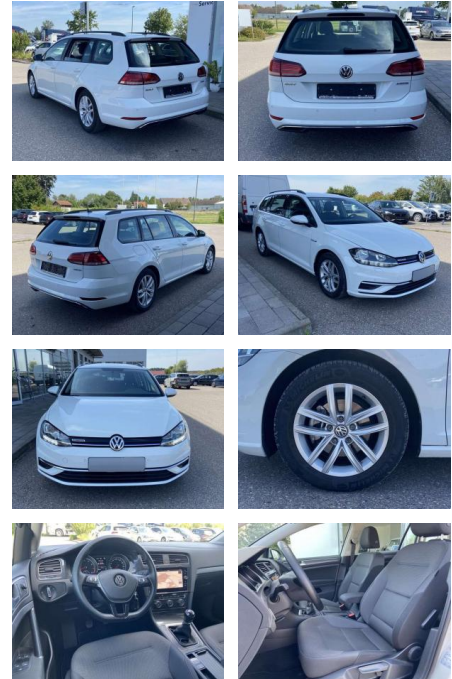

SS00-579180 **Angebotsnr.:**

Erstzulassung:	Kilometer:	Farbe:	Leistung:	Kraftstoffart:
01.08.2020	19.932		96 kW / 131 PS	Benzin

PREIS
19.300 €

FINANZIERUNGSBEISPIEL

Laufzeit: 72 Monate Anzahlung: 25 %
Basis-Finanzierung:* Mtl. Rate:
Zielraten-Finanzierung:** **163 €**