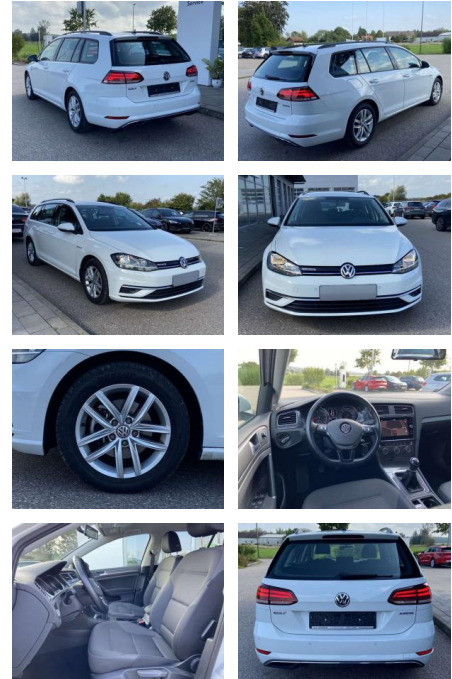

SS00-575928AAngebotsnr.:

Erstzulassung:	Kilometer:	Farbe:	Leistung:	Kraftstoffart:
01.09.2020	13.868		96 kW / 131 PS	Benzin

PREIS
21.470 €

FINANZIERUNGSBEISPIEL

Laufzeit: 72 Monate Anzahlung: 25 %
Basis-Finanzierung:* Mtl. Rate:
Zielraten-Finanzierung:** **182 €**