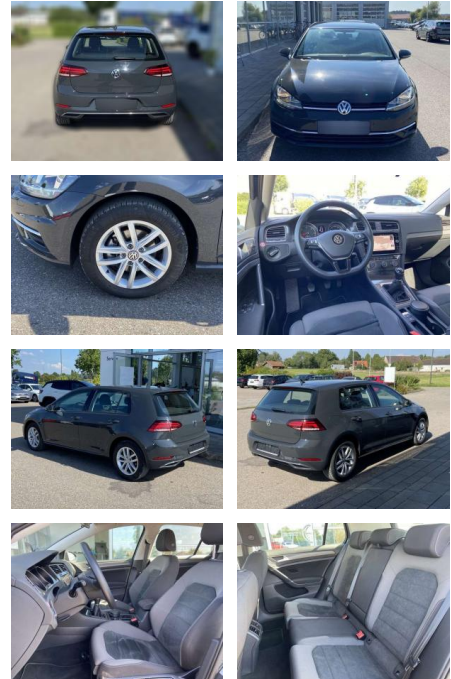

SS00-087301 **Angebotsnr.:**

Erstzulassung:	Kilometer:	Farbe:	Leistung:	Kraftstoffart:
01.07.2019	26.594		85 kW / 116 PS	Benzin

PREIS
18.890 €

FINANZIERUNGSBEISPIEL

Laufzeit: 72 Monate Anzahlung: 25 %
Basis-Finanzierung:* Mtl. Rate:
Zielraten-Finanzierung:** **160 €**

- Anti-Blockiersystem ABS

Multimedia

- Radio

Interieur

- Sitzheizung vorne Mittelarmlehne vorne Kindersitzverankerung für Kindersitzsystem ISOFIX Rückbanklehne geteilt umlegbar mit Mittelarmlehne ergoActive Sitz mit 14-Wege-Einstellung auf der Fahrerseite klimatisiertes Handschuhfach Sport-Komfortsitze vorne el. Lendenwirbelstütze Fahrersitz mit Massagefunktion Multifunktions-Lederlenkrad 2 Leseleuchten vorn und 2 hinten Make-Up Spiegel
- beleuchtet Vordersitze höhenverstellbar