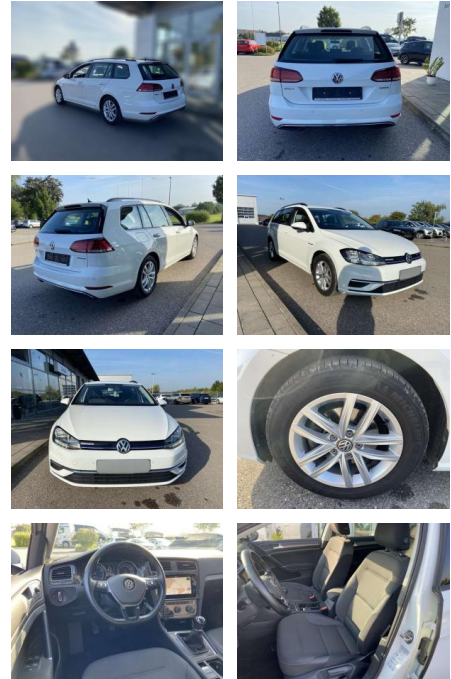

SS00-579761 **Angebotsnr.:**

Erstzulassung:	Kilometer:	Farbe:	Leistung:	Kraftstoffart:
01.08.2020	17.876		96 kW / 131 PS	Benzin

PREIS
20.230 €

FINANZIERUNGSBEISPIEL

Laufzeit: 72 Monate Anzahlung: 25 %
Basis-Finanzierung:* Mtl. Rate:
Zielraten-Finanzierung:** **171 €**