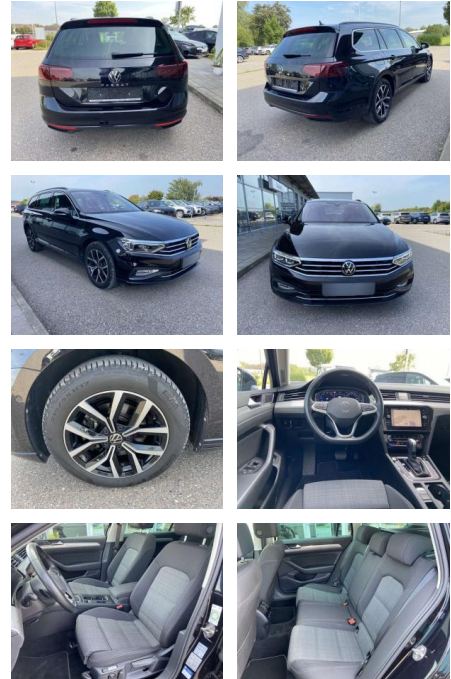

SS00-129009 **Angebotsnr.:**

Erstzulassung:	Kilometer:	Farbe:	Leistung:	Kraftstoffart:
01.07.2021	29.988		110 kW / 150 PS	Benzin

PREIS
31.660 €

FINANZIERUNGSBEISPIEL
Laufzeit: 72 Monate Anzahlung: 25 %
Basis-Finanzierung:* Mtl. Rate:
Zielraten-Finanzierung:** **268 €**