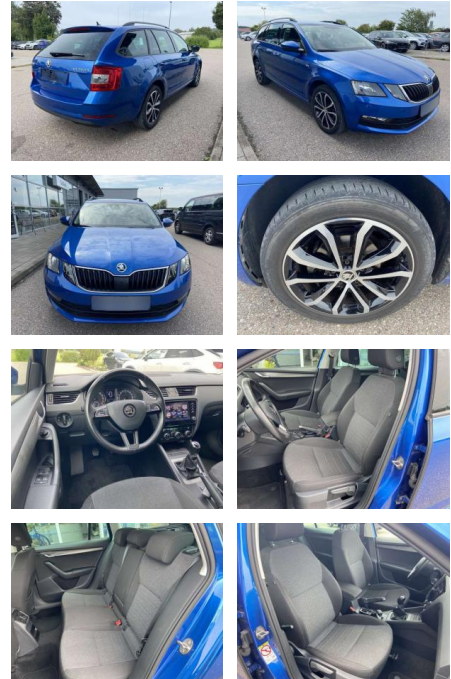

SS00-093204AAngebotsnr.:

Erstzulassung:	Kilometer:	Farbe:	Leistung:	Kraftstoffart:
01.08.2020	49.980		85 kW / 116 PS	Benzin

PREIS
21.260 €

FINANZIERUNGSBEISPIEL

Laufzeit: 72 Monate Anzahlung: 25 %
Basis-Finanzierung:* Mtl. Rate:
Zielraten-Finanzierung:** **180 €**