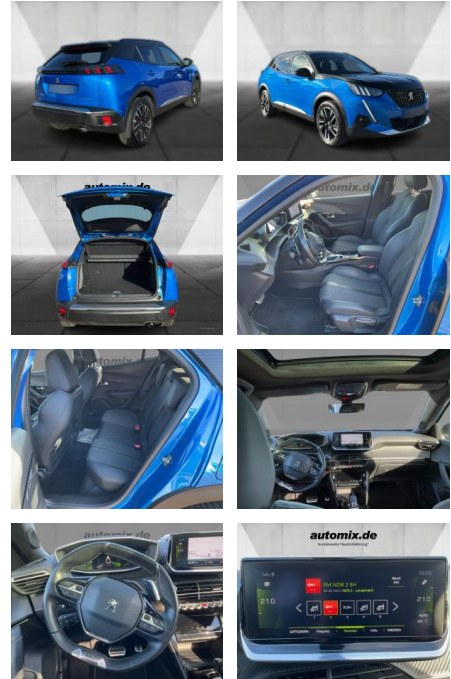

Ihr Ansprechpartner

Frau Saskia Sibbing
E-Mail: sibbing@autohaus-wallmeier.com
Telefon: 02565 4058492

Wallmeier Selected
Gronauer Str.182 - 48599 Gronau - Tel.: 02562 / 9924240

Peugeot 2008 Autom,LED,Pano,AHK,Navi,ACC,

WA00-30524 **Angebotsnr.:**

Erstzulassung:	Kilometer:	Farbe:	Leistung:	Kraftstoffart:
01.12.2020	53.000	Blau	96 kW / 131 PS	Diesel

PREIS	FINANZIERUNGSBEISPIEL	
24.120 €	Laufzeit: 72 Monate Anzahlung: 25 % Basis-Finanzierung:* Mtl. Rate: Zielraten-Finanzierung:** 204 €	* Basisfinanzierung: Anzahlung: 6.030 Euro, Laufzeit: 72 Monate, Nettodarlehen: 18.090 Euro, Gesamtbetrag: 28.456 Euro, Zinssätze: 7.71% Sollz. (gebunden), 7.99% eff. ** Zielratenfinanzierung: Anzahlung: 6.030 Euro, Laufzeit: 72 Monate, Nettodarlehen: 18.090 Euro, Zielrate: 12.060 Euro, Gesamtbetrag: 30.142 Euro, Zinssätze: 7.71% Sollz. (gebunden), 7.99% eff., Vermittlung für: Santander Consumer Bank Repräsentatives Beispiel gem. § 17 Abs. 4 PAngV. Diese Finanzierungsangebote sind Beispiele. Gerne ermitteln wir für Sie Ihr individuelles Angebot.

Ausstattung

Sicherheit

- PDC Park Distance Control hinten
- Anti-Blockiersystem ABS
- Antischlupfregelung ASC+T
- elektronische Stabilitätskontrolle (ESP / DSP)
- Servolenkung
- Regensensor
- Wegfahrsperre
- Kindersitzbefestigung
- PDC Park Distance Control vorne

Multimedia

- Radio
- CD Radio
- Navigation mit Bildschirm
- MP3 Anschluss
- Bluetooth

Komfort

- Zentralverriegelung

- Bordcomputer

Interieur

- Multifunktionslenkrad
- el. Fensterheber
- Sitzheizung

Exterieur

- Leichtmetallfelgen
- metallic
- Schiebedach
- Nebelscheinwerfer
- Dachreling

Umwelt

- Partikelfilter

Weiteres

- Diesel
- Lichtsensor
- Panoramadach

- elektrische Aussenspiegel
- Start Stop Automatik
- Nichtraucher