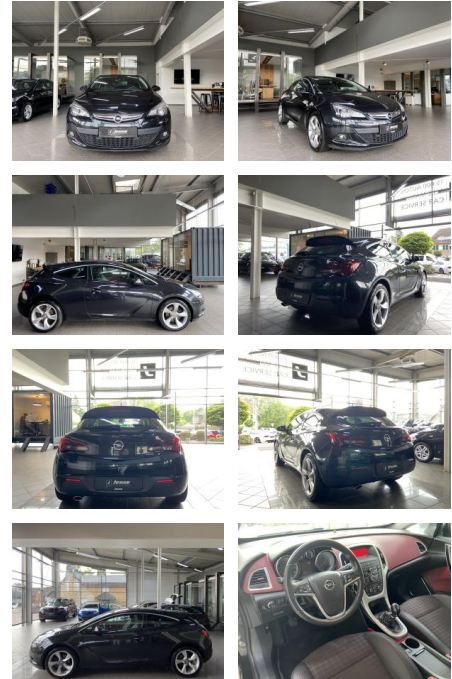

AJ02-OY308-48 **Angebotsnr.:**

Erstzulassung:	Kilometer:	Farbe:	Leistung:	Kraftstoffart:
31.10.2013	104.000	Schwarz	103 kW / 140 PS	Benzin

PREIS
9.960 €

FINANZIERUNGSBEISPIEL

Laufzeit: 72 Monate Anzahlung: 25 %
Basis-Finanzierung:* Mtl. Rate:
Zielraten-Finanzierung:** Mtl. Rate: **84 €**