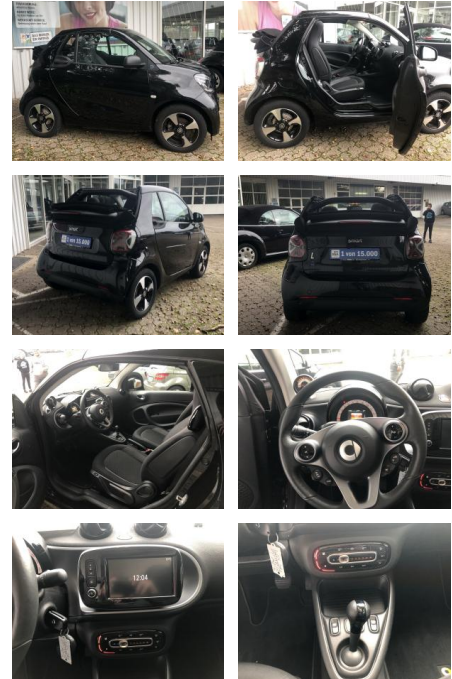

Ihr Ansprechpartner

Herr Jonas Wallmeier

E-Mail: j.wallmeier@autohaus-wallmeier.com
Telefon: 02562 9924240

Wallmeier Selected
Gronauer Str.182 - 48599 Gronau - Tel.: 02562 / 9924240

Smart ForTwo EQ Cabrio*12 TKM*EXCLUSIVE*NAVI*CAM...

FL00-W8400WAngebotsnr.:

Erstzulassung:	Kilometer:	Farbe:	Leistung:	Kraftstoffart:
19.06.2020	12.800	Schwarz	60 kW / 82 PS	Elektro

PREIS
14.240 €

FINANZIERUNGSBEISPIEL

Laufzeit: 72 Monate Anzahlung: 25 %
Basis-Finanzierung:* Mtl. Rate:
Zielraten-Finanzierung:** **121 €**