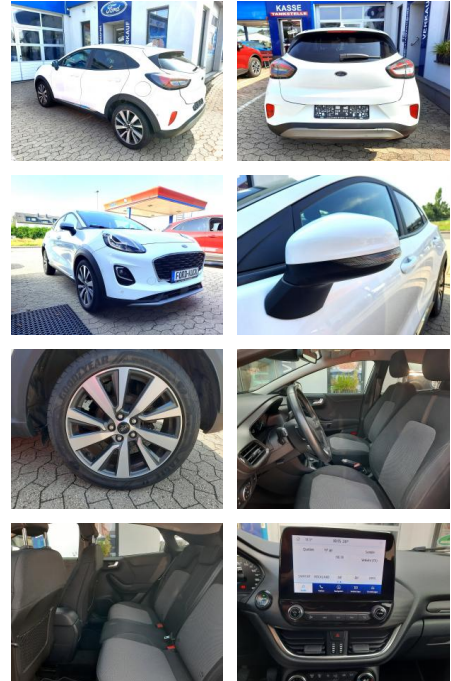

## Ford Puma 1.0 EcoBoost Titanium X 125 PS

CD01-CD2409-~~Angebotstr.~~

Erstzulassung:	Kilometer:	Farbe:	Leistung:	Kraftstoffart:
25.09.2020	43.350	Weiß	92 kW / 125 PS	Benzin

**PREIS**  
**18.710 €**

**FINANZIERUNGSBEISPIEL**  
Laufzeit: 72 Monate      Anzahlung: 25 %  
Basis-Finanzierung:\*      Mtl. Rate:  
Zielraten-Finanzierung:\*\* **158 €**