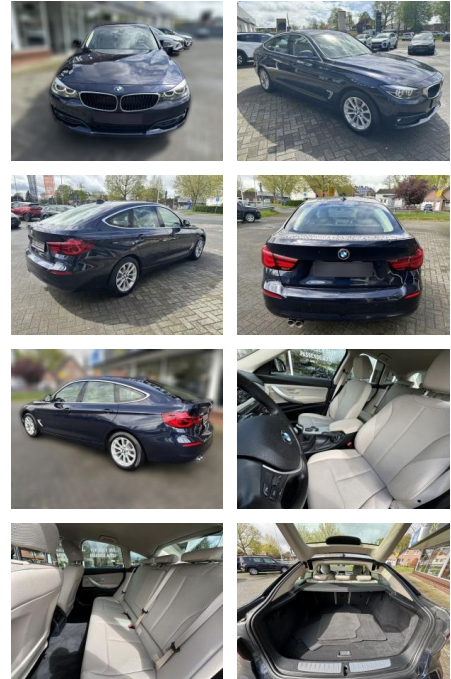

Ihr Ansprechpartner

Frau Saskia Sibbing
E-Mail: sibbing@autohaus-wallmeier.com
Telefon: 02565 4058492

Wallmeier Selected
Gronauer Str.182 - 48599 Gronau - Tel.: 02562 / 9924240

BMW 320 Gran Turismo 320 d

WS05-751808 Angebotsnr.:

Erstzulassung:	Kilometer:	Farbe:	Leistung:	Kraftstoffart:
26.05.2019	151.000	Diverse	140 kW / 190 PS	Diesel

PREIS
18.490 €

FINANZIERUNGSBEISPIEL
Laufzeit: 72 Monate Anzahlung: 25 %
Basis-Finanzierung:* Mtl. Rate:
Zielraten-Finanzierung:** **157 €**