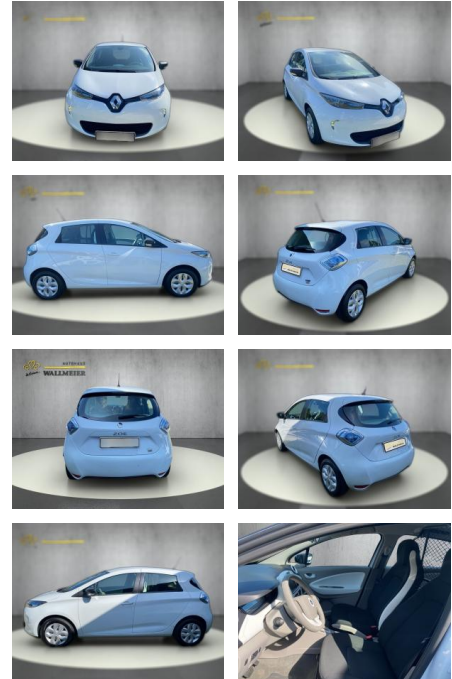

Renault ZOE Cargo

WS05-671125 **Angebotsnr.:**

| Erstzulassung: | Kilometer: | Farbe: | Leistung: | Kraftstoffart: |
|----------------|------------|---------|---------------|----------------|
| 26.09.2020 | 30.580 | Diverse | 43 kW / 58 PS | Elektro |

- Reifendruckkontrollsystem
- Spurhalteassistent

Multimedia

- USB
- Touchscreen

Komfort

- Berganfahrassistent
- * abgedunkelte Scheiben im Fond *
- Außenspiegel abklappbar * Außenspiegel elektr. * Bordcomputer * Einparkhilfe (PDC) Sensoren hinten * Elektr. Fensterheber * Klimaanlage * Lenksäule einstellbar * Multifunktionslenkrad * Tempomat * Touchscreen * Zentralverriegelung *
- Zentralverriegelung mit Fernbedienung
- Multimedia / Radio / Navi: * AUX-In Anschluss * Bluetooth