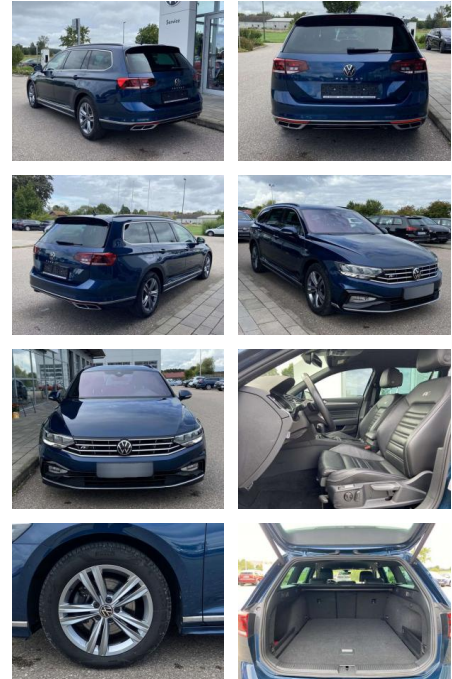

SS00-037544 **Angebotsnr.:**

Erstzulassung:	Kilometer:	Farbe:	Leistung:	Kraftstoffart:
01.01.2021	54.137		110 kW / 150 PS	Benzin

PREIS
28.570 €

FINANZIERUNGSBEISPIEL

Laufzeit: 72 Monate Anzahlung: 25 %
Basis-Finanzierung:* Mtl. Rate:
Zielraten-Finanzierung:** **242 €**