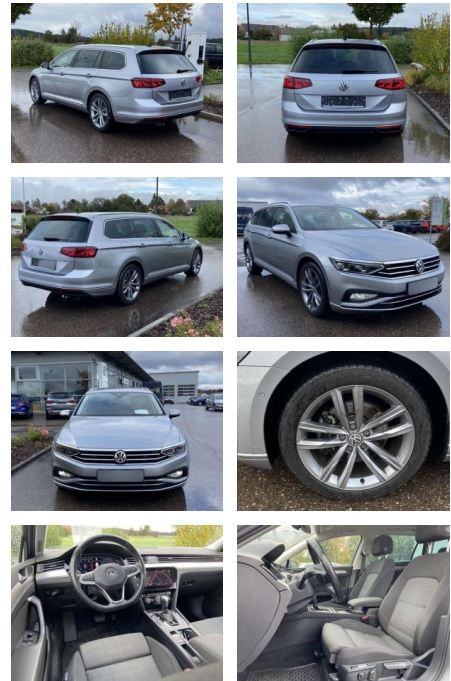

Volkswagen Passat Variant 2.0 TDI DSG Business 1...

SS00-129224 **Angebotsnr.:**

Erstzulassung:	Kilometer:	Farbe:	Leistung:	Kraftstoffart:
01.07.2020	49.623		140 kW / 190 PS	Benzin

PREIS
29.600 €

FINANZIERUNGSBEISPIEL
Laufzeit: 72 Monate Anzahlung: 25 %
Basis-Finanzierung:* Mtl. Rate:
Zielraten-Finanzierung:** **251 €**

- Anti-Blockiersystem ABS

Multimedia

- Radio

Interieur

- Standheizung mit Funkfernbedienung
- Sitzheizung vorne und hinten
- Multifunktions-Lederlenkrad mit Schaltwippen
- Innenspiegel automatisch abblendbar
- Mittelarmlehne vorne
- Seitenairbags vorn und hinten
- Variables Ladebodenkonzept
- Netztrennwand
- 2 Leseleuchten vorn el.
- Lendenwirbelstütze Fahrersitz mit Massagefunktion
- Komfortsitze vorne
- Fußraumbeleuchtung
- ergoComfort-Sitz auf der Fahrerseite
- Standheizung mit Fernbedienung
- Kindersitzverankerung für Kindersitzsystem I-Size/ISOFIX