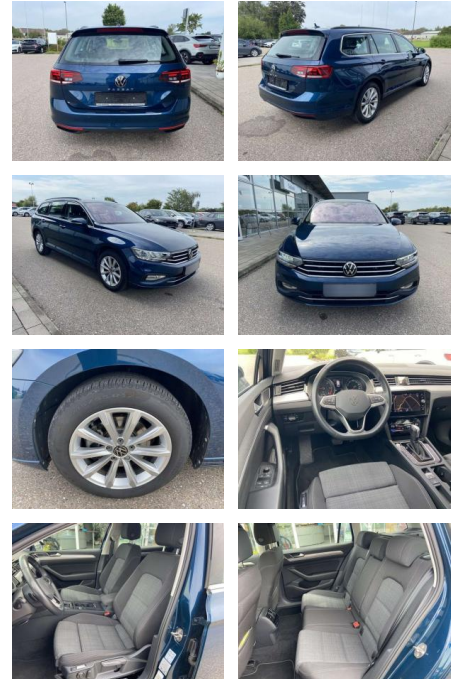

## Volkswagen Passat Variant 2.0 TDI DSG Business

SS00-053759 **Angebotsnr.:**

Erstzulassung:	Kilometer:	Farbe:	Leistung:	Kraftstoffart:
01.07.2022	32.889		147 kW / 200 PS	Benzin

**PREIS**  
**30.630 €**