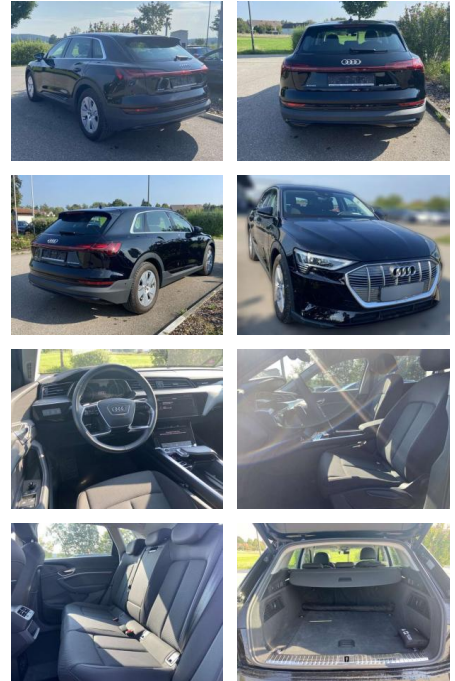

Ihr Ansprechpartner

Herr Jonas Wallmeier

E-Mail: j.wallmeier@autohaus-wallmeier.com
Telefon: 02562 9924240

Wallmeier Selected
Gronauer Str.182 - 48599 Gronau - Tel.: 02562 / 9924240

Audi e-tron quattro 50 BANG-OLUFSEN+19"+NAVI

SS00-033790 **Angebotsnr.:**

Erstzulassung:	Kilometer:	Farbe:	Leistung:	Kraftstoffart:
01.05.2021	15.013		230 kW / 313 PS	Benzin

PREIS
29.600 €

FINANZIERUNGSBEISPIEL

Laufzeit: 72 Monate   Anzahlung: 25 %
Basis-Finanzierung:*   Mtl. Rate:
Zielraten-Finanzierung:** **251 €**

* Basisfinanzierung: Anzahlung: 7.400 Euro, Laufzeit: 72 Monate, Nettodarlehen: 22.200 Euro, Gesamtbetrag: 34.921 Euro, Zinssätze: 7.71% Sollz. (gebunden), 7.99% eff.
** Zielratenfinanzierung: Anzahlung: 7.400 Euro, Laufzeit: 72 Monate, Nettodarlehen: 22.200 Euro, Zielrate: 14.800 Euro, Gesamtbetrag: 36.991 Euro, Zinssätze: 7.71% Sollz. (gebunden), 7.99% eff.,

Vermittlung für: Santander Consumer Bank
Repräsentatives Beispiel gem. § 17 Abs. 4 PAngV. Diese Finanzierungsangebote sind Beispiele. Gerne ermitteln wir für Sie Ihr individuelles Angebot.

Ausstattung

Sicherheit

- Anti-Blockiersystem ABS

Multimedia

- Radio

Interieur

- Sitzheizung vorne Innenspiegel automatisch abblendbar Climatronic Vordersitze höhenverstellbar Mittelarmlehne vorne Netztrennwand Kindersitzverankerung Ledermultifunktionslenkrad

Exterieur

- Rückfahrkamera elektrische Heckklappe Außenspiegel el. einstellbar und beheizbar Licht- und Sicht: LED-Scheinwerfer Tagfahrlicht Technik: Allradantrieb quattro CCS-Ladedose 11 kW Ladeleistung AC (Wechselstrom) Virtual

- Samstags bis 16:00 Uhr geöffnet. Gerne beraten wir Sie über günstige Finanzierungsmodelle und nehmen Ihr derzeitiges Fahrzeug in Zahlung. www.auto-schuechl.de/finanzierung Irrtümer
- Änderungen oder Zwischenverkauf vorbehalten. www.auto-schuechl.de

Weiteres

- Pakete: Lichtpaket Bang Olufsen

STÄNDIG ÜBER 15.000 FAHRZEUGE IM BESTAND!