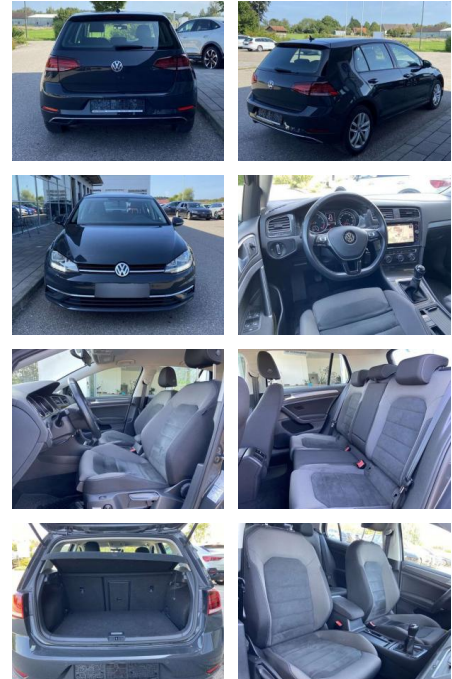

SS00-171177 **Angebotsnr.:**

Erstzulassung:	Kilometer:	Farbe:	Leistung:	Kraftstoffart:
01.05.2019	32.660		85 kW / 116 PS	Benzin

PREIS
18.680 €

FINANZIERUNGSBEISPIEL
Laufzeit: 72 Monate Anzahlung: 25 %
Basis-Finanzierung:* Mtl. Rate:
Zielraten-Finanzierung:** **158 €**

- Anti-Blockiersystem ABS

Multimedia

- Radio

Interieur

- Sitzheizung vorne Mittelarmlehne vorne Kindersitzverankerung für Kindersitzsystem ISOFIX Rücksitzbanklehne geteilt umlegbar mit Mittelarmlehne ergoActive Sitz mit 14-Wege-Einstellung auf der Fahrerseite klimatisiertes Handschuhfach Sport-Komfortsitze vorne el. Lendenwirbelstütze Fahrersitz mit Massagefunktion Multifunktions-Lederlenkrad 2 Leseleuchten vorn und 2 hinten Make-Up Spiegel
- beleuchtet Vordersitze höhenverstellbar