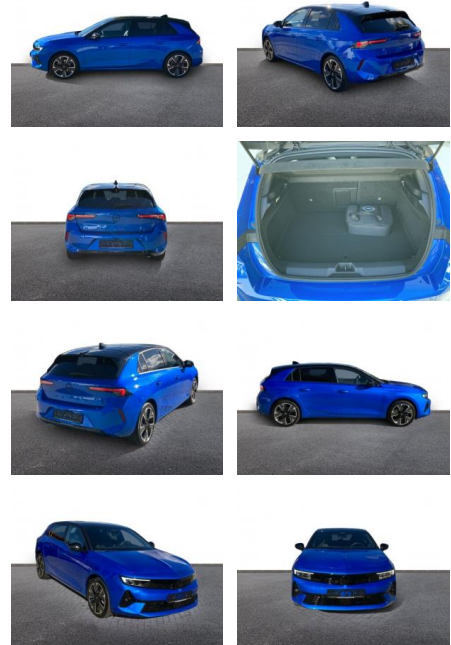

## Opel Astra Electric GS PDC v+h

AH32-P100983 **Angebotsnr.:**

Erstzulassung:	Kilometer:	Farbe:	Leistung:	Kraftstoffart:
01.03.2023	12.900	Blau	115 kW / 156 PS	Elektro

**PREIS**  
**27.970 €**