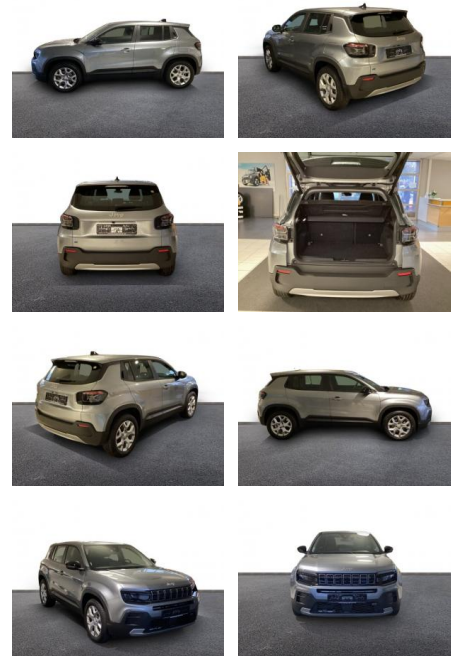

## Jeep Avenger Elektro Altitude LED PDC NAVI

AH32-PJK1633 **Angebotsnr.:**

Erstzulassung:	Kilometer:	Farbe:	Leistung:	Kraftstoffart:
01.06.2023	7.652	Grau	115 kW / 156 PS	Elektro

**PREIS**  
**30.150 €**