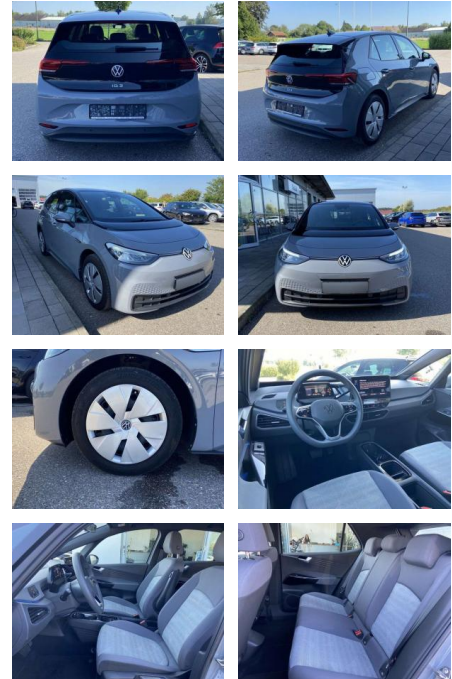

## Volkswagen ID.3 CCS+NAVI+LED+APP-CONNECT+PDC+DAB

SS00-074796 **Angebotsnr.:**

Erstzulassung:	Kilometer:	Farbe:	Leistung:	Kraftstoffart:
01.05.2021	10.424		110 kW / 150 PS	Benzin

**PREIS**  
**20.950 €**