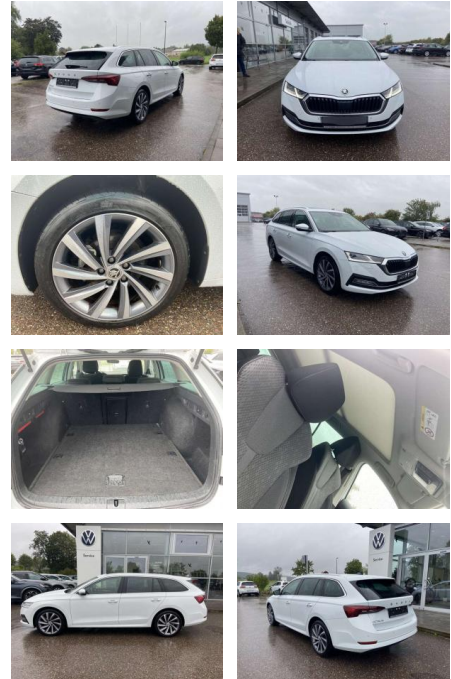

Ihr Ansprechpartner

Frau Saskia Sibbing
E-Mail: sibbing@autohaus-wallmeier.com
Telefon: 02565 4058492

Wallmeier Selected
Gronauer Str.182 - 48599 Gronau - Tel.: 02562 / 9924240

Skoda Octavia Combi 2.0 TDI DSG Style 18"

SS00-159213 **Angebotsnr.:**

Erstzulassung:	Kilometer:	Farbe:	Leistung:	Kraftstoffart:
01.05.2021	54.740		110 kW / 150 PS	Benzin

PREIS
27.030 €

FINANZIERUNGSBEISPIEL

Laufzeit: 72 Monate Anzahlung: 25 %
Basis-Finanzierung:* Mtl. Rate:
Zielraten-Finanzierung:** **229 €**