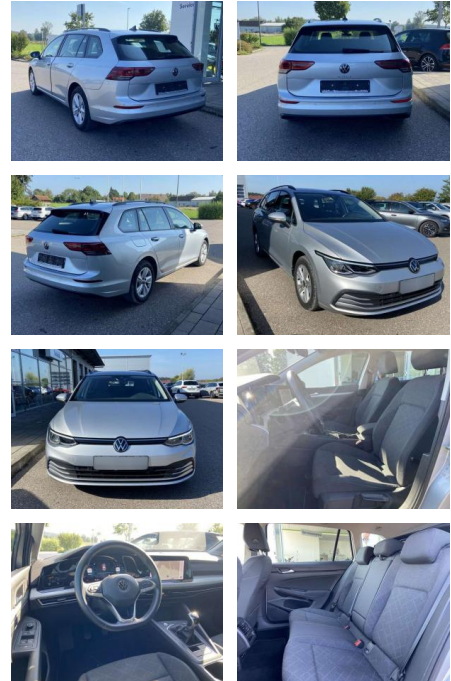

Volkswagen Golf Variant 2.0 TDI Life NAVI+LED

SS00-512155 **Angebotsnr.:**

Erstzulassung:	Kilometer:	Farbe:	Leistung:	Kraftstoffart:
01.04.2021	69.662		85 kW / 116 PS	Benzin

PREIS
19.710 €

FINANZIERUNGSBEISPIEL
Laufzeit: 72 Monate Anzahlung: 25 %
Basis-Finanzierung:* Mtl. Rate:
Zielraten-Finanzierung:** **167 €**

- Anti-Blockiersystem ABS

Multimedia

- Radio

Interieur

- Sitzheizung vorne Lendenwirbelstützen vorne Mittelarmlehne vorne Vordersitze höhenverstellbar Rücksitzbanklehne geteilt umlegbar mit Mittelarmlehne 2 Leseleuchten vorn Netztrennwand Komfortsitze vorne Make-Up Spiegel
- beleuchtet Multifunktionslederlenkrad
- beheizbar Isofix Rücksitzbank und Beifahrersitz