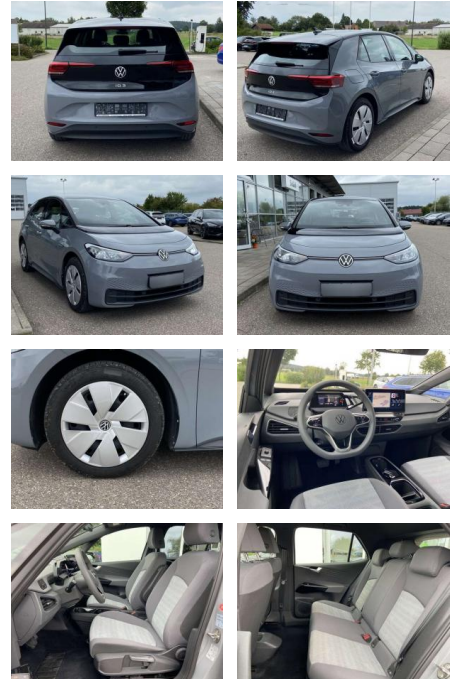

SS00-078806 **Angebotsnr.:**

Erstzulassung:	Kilometer:	Farbe:	Leistung:	Kraftstoffart:
01.07.2021	21.734		110 kW / 150 PS	Benzin

PREIS
21.260 €

FINANZIERUNGSBEISPIEL
Laufzeit: 72 Monate Anzahlung: 25 %
Basis-Finanzierung:* Mtl. Rate:
Zielraten-Finanzierung:** **180 €**