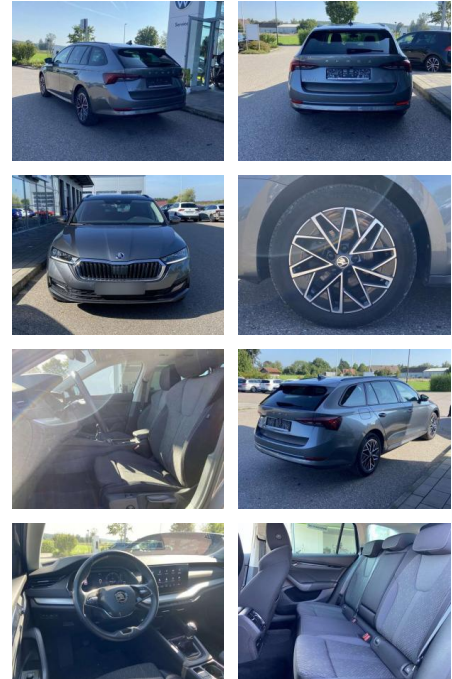

SS00-060475AAngebotsnr.:

| Erstzulassung: | Kilometer: | Farbe: | Leistung: | Kraftstoffart: |
|----------------|------------|--------|-----------------|----------------|
| 01.04.2022 | 31.117 | | 110 kW / 150 PS | Benzin |