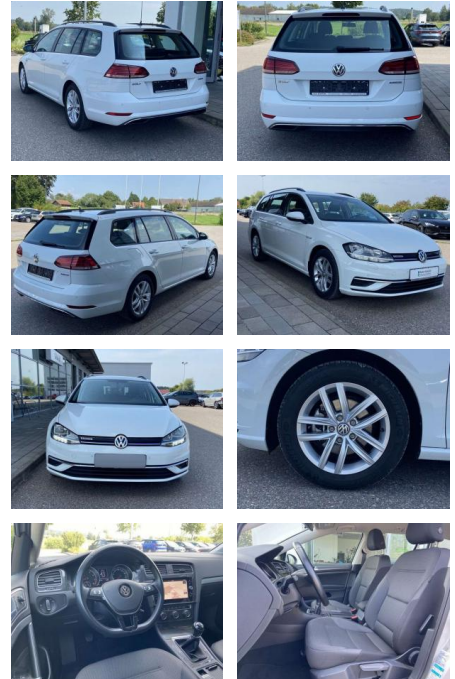

SS00-579589 **Angebotsnr.:**

Erstzulassung:	Kilometer:	Farbe:	Leistung:	Kraftstoffart:
01.08.2020	17.273		96 kW / 131 PS	Benzin

PREIS
20.330 €

FINANZIERUNGSBEISPIEL

Laufzeit: 72 Monate Anzahlung: 25 %
Basis-Finanzierung:* Mtl. Rate:
Zielraten-Finanzierung:** **172 €**