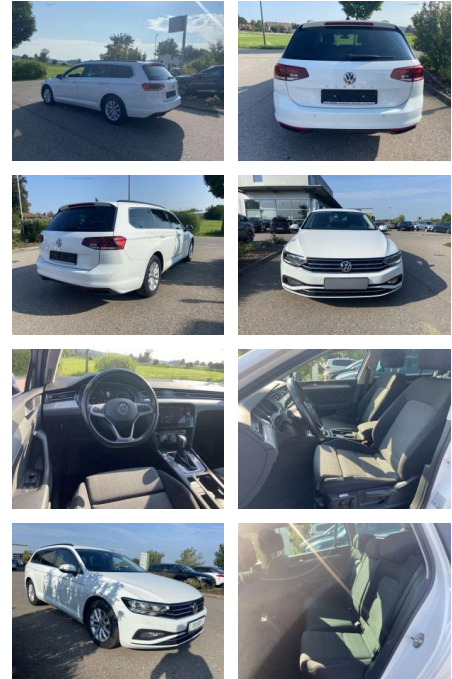

SS00-099696 **Angebotsnr.:**

Erstzulassung:	Kilometer:	Farbe:	Leistung:	Kraftstoffart:
01.03.2020	49.986		110 kW / 150 PS	Benzin

PREIS
25.280 €

FINANZIERUNGSBEISPIEL

Laufzeit: 72 Monate Anzahlung: 25 %
Basis-Finanzierung:* Mtl. Rate:
Zielraten-Finanzierung:** **214 €**

Exterieur

- Anhängervorrichtung schwenkbar Dachreling abgedunkelte Scheiben hinten Leichtmetallräder 16" Ganzjahresreifen

- 2x hinten Farbe: Pure White -Fr. 08:00-18:00 Uhr
- Samstags bis 16:00 Uhr geöffnet. Gerne beraten wir Sie über günstige Finanzierungsmodelle und nehmen Ihr derzeitiges Fahrzeug in Zahlung. www.auto-schuechl.de/finanzierung Vornutzung als Mietwagen. Irrtümer
- Änderungen oder Zwischenverkauf vorbehalten. www.auto-schuechl.de