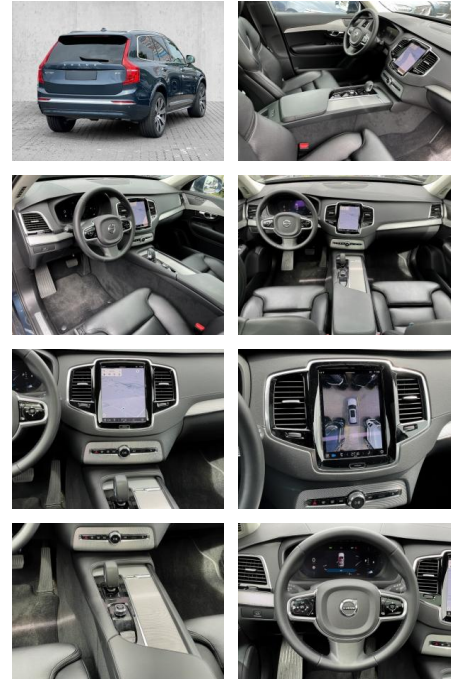

Ihr Ansprechpartner

Herr Jonas Wallmeier

E-Mail: j.wallmeier@autohaus-wallmeier.com
Telefon: 02562 9924240

Wallmeier Selected
Gronauer Str.182 - 48599 Gronau - Tel.: 02562 / 9924240

Volvo XC90 Plus Bright AWD B5 Diesel EU6d

MA05-4647-23tAngebotstr.:

Erstzulassung:	Kilometer:	Farbe:	Leistung:	Kraftstoffart:
01.03.2023	10.821	Blau	173 kW / 235 PS	Diesel

PREIS
59.190 €

FINANZIERUNGSBEISPIEL

Laufzeit: 72 Monate   Anzahlung: 25 %
Basis-Finanzierung:*   Mtl. Rate:
Zielraten-Finanzierung:** **501 €**

* Basisfinanzierung: Anzahlung: 14.798 Euro, Laufzeit: 72 Monate, Nettodarlehen: 44.393 Euro, Gesamtbetrag: 69.831 Euro, Zinssätze: 7.71% Sollz. (gebunden), 7.99% eff.
** Zielratenfinanzierung: Anzahlung: 14.798 Euro, Laufzeit: 72 Monate, Nettodarlehen: 44.393 Euro, Zielrate: 29.595 Euro, Gesamtbetrag: 73.970 Euro, Zinssätze: 7.71% Sollz. (gebunden), 7.99% eff.,

Vermittlung für: Santander Consumer Bank
Repräsentatives Beispiel gem. § 17 Abs. 4 PAngV. Diese Finanzierungsangebote sind Beispiele. Gerne ermitteln wir für Sie Ihr individuelles Angebot.

Ausstattung

Sicherheit

- PDC Park Distance Control hinten
- Anti-Blockiersystem ABS
- Antischlupfregelung ASC+T
- elektronische Stabilitätskontrolle (ESP / DSP)
- Servolenkung
- Regensensor
- Wegfahrsperre
- Kindersitzbefestigung
- Allrad
- PDC Park Distance Control vorne
- **ABS**
- Airbag
- Beifahrer-Airbag
- Wegfahrsperre
- Seitenairbags
- ESP
- Reifendruckkontrolle
- Traktionskontrolle
- Kindersitze integriert

- Kopfairbag
- Knieairbag
- Kindersitzbefestigung
- Pannenset
- Notrad
- **Entertainment: Navigationssystem**
- Soundsystem
- Radio
- USB-Anschluss
- Harman-Kardon
- Android Auto
- DAB
- Induktionsladen für Smartphones

Multimedia

- Radio
- el. Sitzverstellung
- Navigation mit Bildschirm

Komfort

- Zentralverriegelung
- Bordcomputer
- **Klimaautomatik**
- Servolenkung
- Zentralverriegelung
- Elektrischer Fensterheber
- Lederausstattung
- Sitzheizung
- Elektrische Aussenspiegel
- Teilbare Rucksitzlehne
- Tempomat
- Standheizung
- Multifunktionslenkrad
- Keyless Go Startfunktion
- Elektrische Sitze
- Innenspiegel autom. abblendbar
- Mittelarmlehne
- Innenraumfilter
- Lenksäule einstellbar
- Heckrolle

STÄNDIG ÜBER 15.000 FAHRZEUGE IM BESTAND!