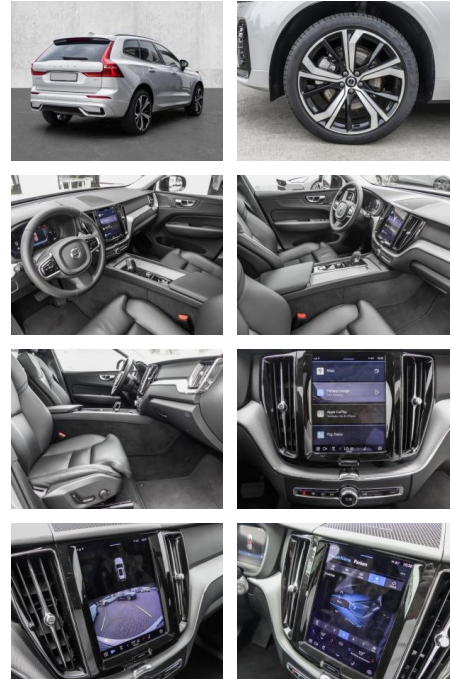

Ihr Ansprechpartner

Frau Saskia Sibbing
E-Mail: sibbing@autohaus-wallmeier.com
Telefon: 02565 4058492

Wallmeier Selected
Gronauer Str.182 - 48599 Gronau - Tel.: 02562 / 9924240

Volvo XC60 Plus Dark 2WD B4 Benzin EU6d AHK

MA05-6116-23tAngebotsnr.:

Erstzulassung:	Kilometer:	Farbe:	Leistung:	Kraftstoffart:
01.05.2023	24.813	Silber	145 kW / 197 PS	Benzin

PREIS
44.350 €

FINANZIERUNGSBEISPIEL
Laufzeit: 72 Monate   Anzahlung: 25 %
Basis-Finanzierung:*   Mtl. Rate:
Zielraten-Finanzierung:** **376 €**

* Basisfinanzierung: Anzahlung: 11.088 Euro, Laufzeit: 72 Monate, Nettodarlehen: 33.263 Euro, Gesamtbetrag: 52.324 Euro, Zinssätze: 7.71% Sollz. (gebunden), 7.99% eff.
** Zielratenfinanzierung: Anzahlung: 11.088 Euro, Laufzeit: 72 Monate, Nettodarlehen: 33.263 Euro, Zielrate: 22.175 Euro, Gesamtbetrag: 55.424 Euro, Zinssätze: 7.71% Sollz. (gebunden), 7.99% eff.,

Vermittlung für: Santander Consumer Bank
Repräsentatives Beispiel gem. § 17 Abs. 4 PAngV. Diese Finanzierungsangebote sind Beispiele. Gerne ermitteln wir für Sie Ihr individuelles Angebot.

Ausstattung

Sicherheit

- PDC Park Distance Control hinten
- Anti-Blockiersystem ABS
- Antischlupfregelung ASC+T
- elektronische Stabilitätskontrolle (ESP / DSP)
- Servolenkung
- Regensensor
- Wegfahrsperre
- Kindersitzbefestigung
- PDC Park Distance Control vorne
- **ABS**
- Airbag
- Beifahrer-Airbag
- Wegfahrsperre
- Seitenairbags
- Alarmanlage
- ESP
- Reifendruckkontrolle
- Traktionskontrolle
- Kopfairbag

- Knieairbag
- Kindersitzbefestigung
- Anhängerstabilisierung
- Pannenset
- **Entertainment: Soundsystem**
- Radio
- Telefonvorbereitung
- USB-Anschluss
- MP3
- Harman-Kardon
- Bluetooth
- Freisprecheinrichtung
- Android Auto
- DAB
- Touchscreen
- Induktionsladen für Smartphones
- •

Multimedia

- Radio
- el. Sitzverstellung

- MP3 Anschluss
- Bluetooth

Komfort

- Zentralverriegelung
- Bordcomputer
- **Klimaautomatik**
- Servolenkung
- Zentralverriegelung
- Elektrischer Fensterheber
- Lederausstattung
- Sitzheizung
- Elektrische Aussenspiegel
- Teilbare Ruecksitzlehne
- Tempomat
- Multifunktionslenkrad
- Keyless Go Startfunktion
- Elektrische Sitze
- Innenspiegel autom. abblendbar
- Mittelarmlehne
- Innenraumfilter

STÄNDIG ÜBER 15.000 FAHRZEUGE IM BESTAND!