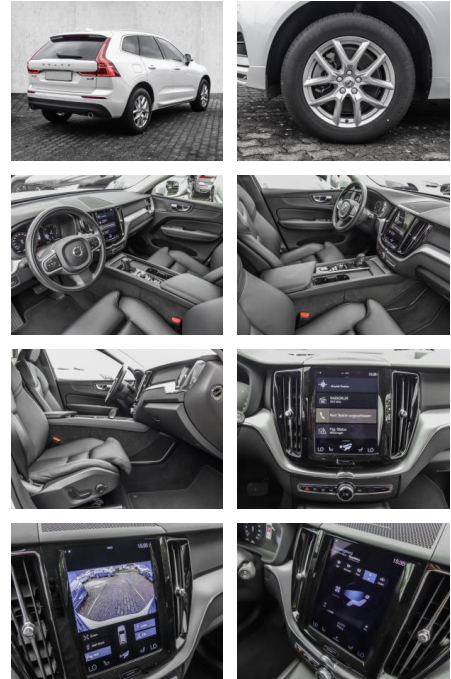

Ihr Ansprechpartner

Herr Jonas Wallmeier

E-Mail: j.wallmeier@autohaus-wallmeier.com
Telefon: 02562 9924240

Wallmeier Selected
Gronauer Str.182 - 48599 Gronau - Tel.: 02562 / 9924240

Volvo XC60 Momentum Pro AWD B4 Diesel EU6d

MA05-bm2097-44 Angebotsnr.:

Erstzulassung:	Kilometer:	Farbe:	Leistung:	Kraftstoffart:
01.11.2020	17.000	Weiß	145 kW / 197 PS	Diesel

PREIS
38.590 €

FINANZIERUNGSBEISPIEL

Laufzeit: 72 Monate   Anzahlung: 25 %
Basis-Finanzierung:*   Mtl. Rate:
Zielraten-Finanzierung:** **327 €**

* Basisfinanzierung: Anzahlung: 9.648 Euro, Laufzeit: 72 Monate, Nettodarlehen: 28.943 Euro, Gesamtbetrag: 45.528 Euro, Zinssätze: 7.71% Sollz. (gebunden), 7.99% eff.
** Zielratenfinanzierung: Anzahlung: 9.648 Euro, Laufzeit: 72 Monate, Nettodarlehen: 28.943 Euro, Zielrate: 19.295 Euro, Gesamtbetrag: 48.226 Euro, Zinssätze: 7.71% Sollz. (gebunden), 7.99% eff.,

Vermittlung für: Santander Consumer Bank
Repräsentatives Beispiel gem. § 17 Abs. 4 PAngV. Diese Finanzierungsangebote sind Beispiele. Gerne ermitteln wir für Sie Ihr individuelles Angebot.

Ausstattung

Sicherheit

- PDC Park Distance Control hinten
- Anti-Blockiersystem ABS
- Antischlupfregelung ASC+T
- elektronische Stabilitätskontrolle (ESP / DSP)
- Servolenkung
- Regensensor
- Wegfahrsperrung
- Kindersitzbefestigung
- Allrad
- PDC Park Distance Control vorne
- **ABS**
- Airbag
- Beifahrer-Airbag
- Wegfahrsperrung
- Seitenairbags
- ESP
- Reifendruckkontrolle
- Traktionskontrolle
- Kopfairbag

- Knieairbag
- Kindersitzbefestigung
- Anhängerstabilisierung
- Pannenset
- **Entertainment: Navigationssystem**
- Soundsystem
- Radio
- Telefonvorbereitung
- USB-Anschluss
- MP3
- Harman-Kardon
- Apple CarPlay
- Android Auto
- Sprachsteuerung
- DAB
- Induktionsladen für Smartphones
- Musikstreaming

Multimedia

- Radio

- el. Sitzverstellung
- Navigation mit Bildschirm
- MP3 Anschluss

Komfort

- Zentralverriegelung
- Bordcomputer
- **Servolenkung**
- Zentralverriegelung
- Elektrischer Fensterheber
- Lederausstattung
- Sitzheizung
- Elektrische Aussenspiegel
- Teilbare Rucksitzlehne
- Tempomat
- Multifunktionslenkrad
- Keyless Go Startfunktion
- Elektrische Sitze
- Innenspiegel autom. abblendbar
- Mittelarmlehne
- Lenksäule einstellbar

STÄNDIG ÜBER 15.000 FAHRZEUGE IM BESTAND!