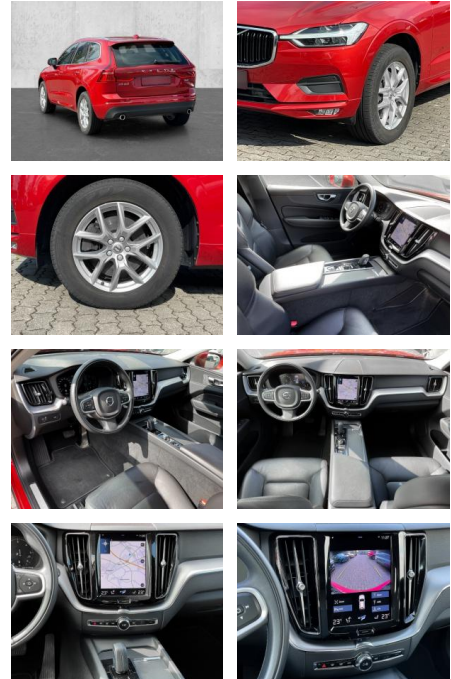

Ihr Ansprechpartner

Herr Jonas Wallmeier

E-Mail: j.wallmeier@autohaus-wallmeier.com

Telefon: 02562 9924240

Wallmeier Selected
Gronauer Str.182 - 48599 Gronau - Tel.: 02562 / 9924240

Volvo XC60 Momentum Pro AWD B4 Diesel EU6d

MA05-2534-24tAngebotsnr.:

Erstzulassung:	Kilometer:	Farbe:	Leistung:	Kraftstoffart:
01.12.2020	60.869	Rot	145 kW / 197 PS	Diesel

PREIS
31.380 €

FINANZIERUNGSBEISPIEL

Laufzeit: 72 Monate   Anzahlung: 25 %
Basis-Finanzierung:*   Mtl. Rate:
Zielraten-Finanzierung:** **266 €**

* Basisfinanzierung: Anzahlung: 7.845 Euro, Laufzeit: 72 Monate, Nettodarlehen: 23.535 Euro, Gesamtbetrag: 37.021 Euro, Zinssätze: 7.71% Sollz. (gebunden), 7.99% eff.
** Zielratenfinanzierung: Anzahlung: 7.845 Euro, Laufzeit: 72 Monate, Nettodarlehen: 23.535 Euro, Zielrate: 15.690 Euro, Gesamtbetrag: 39.215 Euro, Zinssätze: 7.71% Sollz. (gebunden), 7.99% eff.,

Vermittlung für: Santander Consumer Bank
Repräsentatives Beispiel gem. § 17 Abs. 4 PAngV. Diese Finanzierungsangebote sind Beispiele. Gerne ermitteln wir für Sie Ihr individuelles Angebot.

Ausstattung

Sicherheit

- PDC Park Distance Control hinten
- Anti-Blockiersystem ABS
- Antischlupfregelung ASC+T
- elektronische Stabilitätskontrolle (ESP / DSP)
- Servolenkung
- Regensensor
- Wegfahrsperre
- Kindersitzbefestigung
- Allrad
- PDC Park Distance Control vorne
- **ABS**
- Airbag
- Beifahrer-Airbag
- Wegfahrsperre
- Seitenairbags
- ESP
- Reifendruckkontrolle
- Traktionskontrolle
- Kopfairbag

- Knieairbag
- Kindersitzbefestigung
- Anhängerstabilisierung
- Pannenset
- **Entertainment: Navigationssystem**
- Soundsystem
- Radio
- Telefonvorbereitung
- AUX-In
- USB-Anschluss
- MP3
- Bluetooth
- Freisprecheinrichtung
- Apple CarPlay
- Android Auto
- Sprachsteuerung
- DAB
- Induktionsladen für Smartphones
- Musikstreaming
- •

Multimedia

- Radio
- Navigation mit Bildschirm
- MP3 Anschluss
- Bluetooth

Komfort

- Zentralverriegelung
- Bordcomputer
- **Servolenkung**
- Zentralverriegelung
- Elektrischer Fensterheber
- Lederausstattung
- Sitzheizung
- Elektrische Aussenspiegel
- Teilbare Rucksitzlehne
- Tempomat
- Multifunktionslenkrad
- Keyless Go Startfunktion
- Innenspiegel autom. abblendbar
- Mittelarmlehne

STÄNDIG ÜBER 15.000 FAHRZEUGE IM BESTAND!