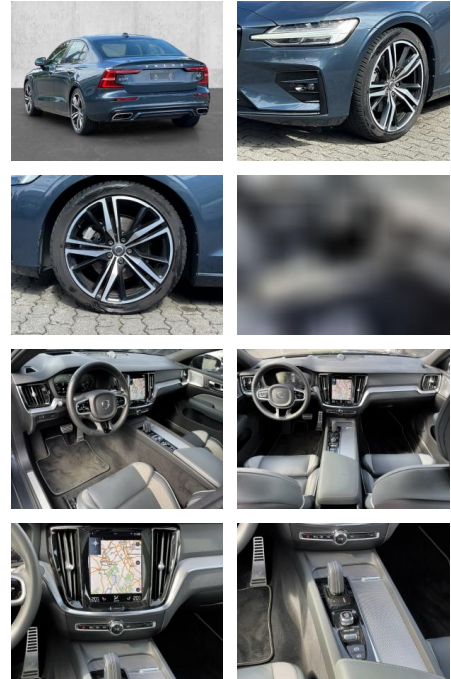

MA05-2803-24**Angebotsnr.:**

Erstzulassung:	Kilometer:	Farbe:	Leistung:	Kraftstoffart:
01.02.2021	11.295	Blau	145 kW / 197 PS	Benzin

PREIS
32.500 €

FINANZIERUNGSBEISPIEL

Laufzeit: 72 Monate Anzahlung: 25 %
Basis-Finanzierung:* Mtl. Rate:
Zielraten-Finanzierung:** **275 €**