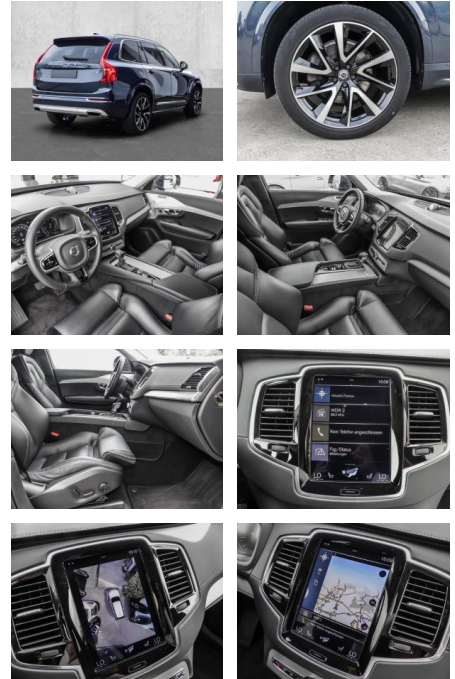

Ihr Ansprechpartner

Frau Saskia Sibbing
E-Mail: sibbing@autohaus-wallmeier.com
Telefon: 02565 4058492

Wallmeier Selected
Gronauer Str.182 - 48599 Gronau - Tel.: 02562 / 9924240

Volvo XC90 Inscription AWD D5 EU6d-T Allrad

MA05-2920-24tAngebotsnr.:

Erstzulassung:	Kilometer:	Farbe:	Leistung:	Kraftstoffart:
01.03.2019	59.194	Blau	173 kW / 235 PS	Diesel

PREIS
43.590 €

FINANZIERUNGSBEISPIEL
Laufzeit: 72 Monate   Anzahlung: 25 %
Basis-Finanzierung:*   Mtl. Rate:
Zielraten-Finanzierung:** **369 €**

* Basisfinanzierung: Anzahlung: 10.898 Euro, Laufzeit: 72 Monate, Nettodarlehen: 32.693 Euro, Gesamtbetrag: 51.427 Euro, Zinssätze: 7.71% Sollz. (gebunden), 7.99% eff.
** Zielratenfinanzierung: Anzahlung: 10.898 Euro, Laufzeit: 72 Monate, Nettodarlehen: 32.693 Euro, Zielrate: 21.795 Euro, Gesamtbetrag: 54.474 Euro, Zinssätze: 7.71% Sollz. (gebunden), 7.99% eff.,

Vermittlung für: Santander Consumer Bank
Repräsentatives Beispiel gem. § 17 Abs. 4 PAngV. Diese Finanzierungsangebote sind Beispiele. Gerne ermitteln wir für Sie Ihr individuelles Angebot.

Ausstattung

Sicherheit

- PDC Park Distance Control hinten
- Anti-Blockiersystem ABS
- Antischlupfregelung ASC+T
- elektronische Stabilitätskontrolle (ESP / DSP)
- Servolenkung
- Regensensor
- Wegfahrsperre
- Kindersitzbefestigung
- Allrad
- PDC Park Distance Control vorne
- **ABS**
- Airbag
- Beifahrer-Airbag
- Wegfahrsperre
- Seitenairbags
- ESP
- Reifendruckkontrolle
- Traktionskontrolle
- Kindersitze integriert

- Kopfairbag
- Knieairbag
- Kindersitzbefestigung
- Anhängerstabilisierung
- Pannenkitt
- **Entertainment: Navigationssystem**
- CD
- Soundsystem
- Radio
- USB-Anschluss
- MP3
- Bluetooth
- Freisprecheinrichtung
- Apple CarPlay
- Android Auto
- Sprachsteuerung
- DAB
- Bowers & Wilkins
- Touchscreen
- Musikstreaming

Multimedia

- Radio
- CD Radio
- el. Sitzverstellung
- Navigation mit Bildschirm
- MP3 Anschluss
- Bluetooth

Komfort

- Zentralverriegelung
- Bordcomputer
- **Servolenkung**
- Zentralverriegelung
- Elektrischer Fensterheber
- Lederausstattung
- Sitzheizung
- Elektrische Aussenspiegel
- Teilbare Rucksitzlehne
- Tempomat
- Standheizung
- Multifunktionslenkrad

STÄNDIG ÜBER 15.000 FAHRZEUGE IM BESTAND!