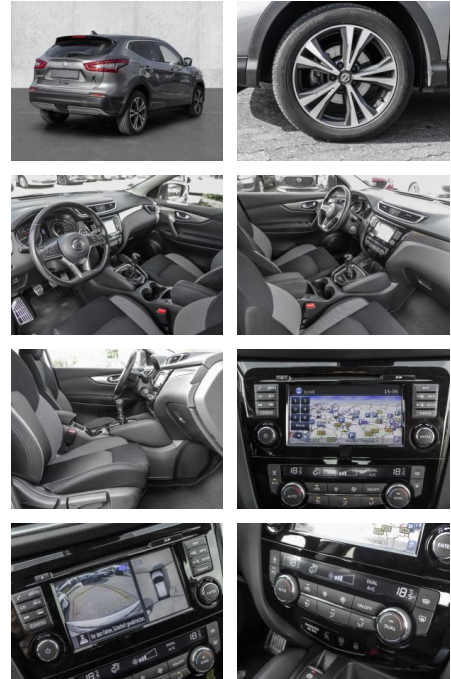

Ihr Ansprechpartner

Frau Saskia Sibbing
E-Mail: sibbing@autohaus-wallmeier.com
Telefon: 02565 4058492

Wallmeier Selected
Gronauer Str.182 - 48599 Gronau - Tel.: 02562 / 9924240

Nissan Qashqai N-Connecta 1.2 DIG-T Navi

MA05-1706-24 Angebotsnr.:

Erstzulassung:	Kilometer:	Farbe:	Leistung:	Kraftstoffart:
01.09.2017	88.700	grau	85 kW / 116 PS	Benzin

PREIS
14.690 €

FINANZIERUNGSBEISPIEL

Laufzeit: 72 Monate   Anzahlung: 25 %
Basis-Finanzierung:*   Mtl. Rate:
Zielraten-Finanzierung:** **124 €**

* Basisfinanzierung: Anzahlung: 3.673 Euro, Laufzeit: 72 Monate, Nettodarlehen: 11.018 Euro, Gesamtbetrag: 17.331 Euro, Zinssätze: 7.71% Sollz. (gebunden), 7.99% eff.
** Zielratenfinanzierung: Anzahlung: 3.673 Euro, Laufzeit: 72 Monate, Nettodarlehen: 11.018 Euro, Zielrate: 7.345 Euro, Gesamtbetrag: 18.358 Euro, Zinssätze: 7.71% Sollz. (gebunden), 7.99% eff.,

Vermittlung für: Santander Consumer Bank
Repräsentatives Beispiel gem. § 17 Abs. 4 PAngV. Diese Finanzierungsangebote sind Beispiele. Gerne ermitteln wir für Sie Ihr individuelles Angebot.

Ausstattung

Sicherheit

- PDC Park Distance Control hinten
- Anti-Blockiersystem ABS
- Antischlupfregelung ASC+T
- elektronische Stabilitätskontrolle (ESP / DSP)
- Servolenkung
- Regensensor
- Wegfahrsperr
- Kindersitzbefestigung
- PDC Park Distance Control vorne
- **ABS**
- Airbag
- Beifahrer-Airbag
- Wegfahrsperr
- Seitenairbags
- ESP
- Antriebsschlupfregelung
- Reifendruckkontrolle
- Traktionskontrolle
- Kopfairbag

- Kindersitzbefestigung
- Pannenset
- **Entertainment: Navigationssystem**
- CD
- Radio
- Telefonvorbereitung
- AUX-In
- USB-Anschluss
- MP3
- Bluetooth
- Freisprecheinrichtung
- DAB
- Touchscreen

Multimedia

- Radio
- CD Radio
- Navigation mit Bildschirm
- MP3 Anschluss
- Bluetooth

Komfort

- Zentralverriegelung
- Bordcomputer
- **Servolenkung**
- Zentralverriegelung
- Elektrischer Fensterheber
- Sitzheizung
- Elektrische Aussenspiegel
- Teilbare Rucksitzlehne
- Tempomat
- Multifunktionslenkrad
- Keyless Go Startfunktion
- Innenspiegel autom. abblendbar
- Mittelarmlehne
- Innenraumfilter
- Lenksäule einstellbar
- ParkDistanceControl vorne und hinten
- Beheizbare Frontscheibe
- Keyless Entry
- Ambientebeleuchtung
- Lordosenstütze

STÄNDIG ÜBER 15.000 FAHRZEUGE IM BESTAND!