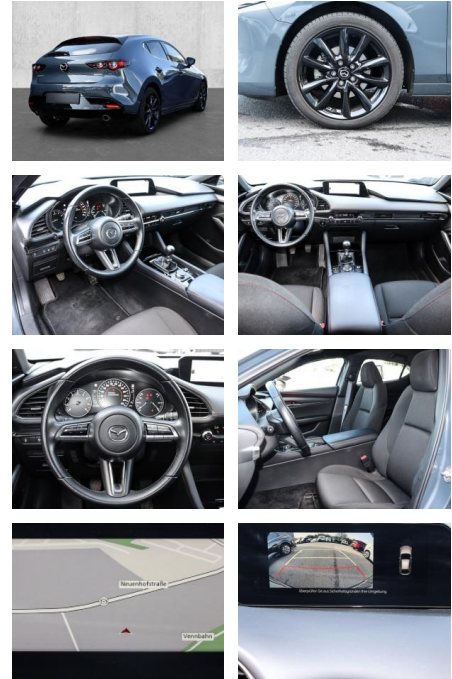

Ihr Ansprechpartner

Herr Jonas Wallmeier

E-Mail: j.wallmeier@autohaus-wallmeier.com
Telefon: 02562 9924240

Wallmeier Selected
Gronauer Str.182 - 48599 Gronau - Tel.: 02562 / 9924240

Mazda 3 SKYACTIV-G 2.0 M-Hybrid 150PS 6GS

MA05-1764-24 Angebotsnr.:

Erstzulassung:	Kilometer:	Farbe:	Leistung:	Kraftstoffart:
01.03.2022	42.444	Grau	110 kW / 150 PS	Benzin

PREIS
25.290 €

FINANZIERUNGSBEISPIEL

Laufzeit: 72 Monate   Anzahlung: 25 %
Basis-Finanzierung:*   Mtl. Rate:
Zielraten-Finanzierung:** **214 €**

* Basisfinanzierung: Anzahlung: 6.323 Euro, Laufzeit: 72 Monate, Nettodarlehen: 18.968 Euro, Gesamtbetrag: 29.837 Euro, Zinssätze: 7.71% Sollz. (gebunden), 7.99% eff.
** Zielratenfinanzierung: Anzahlung: 6.323 Euro, Laufzeit: 72 Monate, Nettodarlehen: 18.968 Euro, Zielrate: 12.645 Euro, Gesamtbetrag: 31.605 Euro, Zinssätze: 7.71% Sollz. (gebunden), 7.99% eff.,

Vermittlung für: Santander Consumer Bank
Repräsentatives Beispiel gem. § 17 Abs. 4 PAngV. Diese Finanzierungsangebote sind Beispiele. Gerne ermitteln wir für Sie Ihr individuelles Angebot.

Ausstattung

Sicherheit

- PDC Park Distance Control hinten
- Anti-Blockiersystem ABS
- Antischlupfregelung ASC+T
- elektronische Stabilitätskontrolle (ESP / DSP)
- Servolenkung
- Regensensor
- Wegfahrsperre
- Kindersitzbefestigung
- PDC Park Distance Control vorne
- **ABS**
- Airbag
- Beifahrer-Airbag
- Wegfahrsperre
- Seitenairbags
- Alarmanlage
- ESP
- Antriebsschlupfregelung
- Reifendruckkontrolle
- Traktionskontrolle

- Kopfairbag
- Knieairbag
- Kindersitzbefestigung
- Notrufsystem
- AirbagHinten
- **Entertainment: Navigationssystem**
- Radio
- Telefonvorbereitung
- USB-Anschluss
- MP3
- Bluetooth
- Freisprecheinrichtung
- Apple CarPlay
- Android Auto
- Sprachsteuerung
- DAB
- Touchscreen
- Musikstreaming
- •

Multimedia

- Radio
- Navigation mit Bildschirm
- MP3 Anschluss
- Head UP Display
- Bluetooth

Komfort

- Zentralverriegelung
- Bordcomputer
- **Servolenkung**
- Zentralverriegelung
- Elektrischer Fensterheber
- Sitzheizung
- Elektrische Aussenspiegel
- Teilbare Rucksitzlehne
- Tempomat
- Multifunktionslenkrad
- Keyless Go Startfunktion
- Innenspiegel autom. abblendbar
- Mittelarmlehne

STÄNDIG ÜBER 15.000 FAHRZEUGE IM BESTAND!