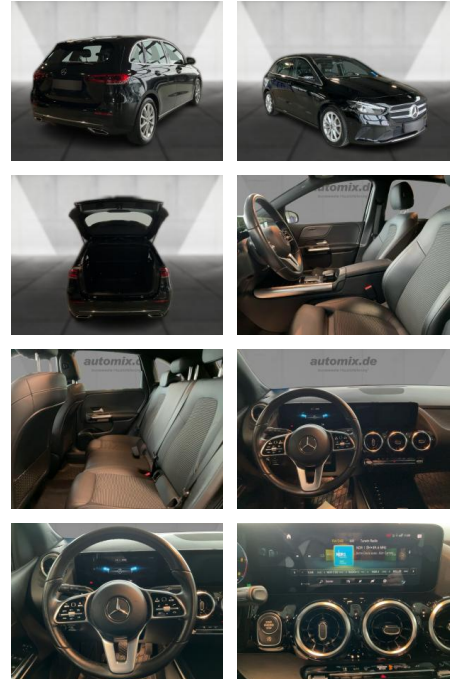

WA00-30544 **Angebotsnr.:**

Erstzulassung:	Kilometer:	Farbe:	Leistung:	Kraftstoffart:
01.05.2021	48.800	Schwarz	110 kW / 150 PS	Diesel

PREIS 28.260 €	FINANZIERUNGSBEISPIEL	
	Laufzeit: 72 Monate	Anzahlung: 25 %
	Basis-Finanzierung:**	Mtl. Rate:
	Zielraten-Finanzierung:**	239 €

Multimedia

- Radio
- Navigation mit Bildschirm
- MP3 Anschluss
- Bluetooth

Komfort

- Zentralverriegelung
- Bordcomputer

Interieur

- Multifunktionslenkrad
- el. Fensterheber
- Sitzheizung

Exterieur

- Leichtmetallfelgen
- metallic