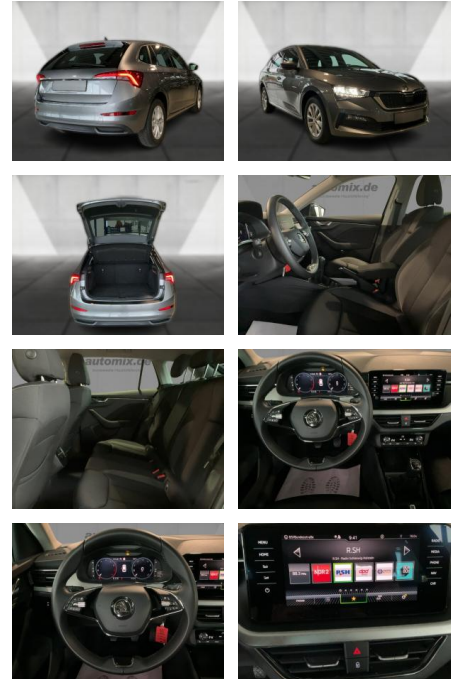

Ihr Ansprechpartner

Herr Jonas Wallmeier

E-Mail: j.wallmeier@autohaus-wallmeier.com
Telefon: 02562 9924240

Wallmeier Selected
Gronauer Str.182 - 48599 Gronau - Tel.: 02562 / 9924240

Skoda Scala LED Carplay SHZ Kamera

WA00-30541 **Angebotsnr.:**

Erstzulassung:	Kilometer:	Farbe:	Leistung:	Kraftstoffart:
01.07.2023	20.341	Grau	81 kW / 110 PS	Benzin

PREIS
21.410 €

FINANZIERUNGSBEISPIEL

Laufzeit: 72 Monate   Anzahlung: 25 %
Basis-Finanzierung:*   Mtl. Rate:
Zielraten-Finanzierung:** **181 €**

* Basisfinanzierung: Anzahlung: 5.353 Euro, Laufzeit: 72 Monate, Nettodarlehen: 16.058 Euro, Gesamtbetrag: 25.259 Euro, Zinssätze: 7.71% Sollz. (gebunden), 7.99% eff.
** Zielratenfinanzierung: Anzahlung: 5.353 Euro, Laufzeit: 72 Monate, Nettodarlehen: 16.058 Euro, Zielrate: 10.705 Euro, Gesamtbetrag: 26.756 Euro, Zinssätze: 7.71% Sollz. (gebunden), 7.99% eff.,

Vermittlung für: Santander Consumer Bank
Repräsentatives Beispiel gem. § 17 Abs. 4 PAngV. Diese Finanzierungsangebote sind Beispiele. Gerne ermitteln wir für Sie Ihr individuelles Angebot.

Ausstattung

Sicherheit

- PDC Park Distance Control hinten
- Anti-Blockiersystem ABS
- Antischlupfregelung ASC+T
- elektronische Stabilitätskontrolle (ESP / DSP)
- Servolenkung
- Regensensor
- Wegfahrsperre
- Kindersitzbefestigung
- PDC Park Distance Control vorne

Multimedia

- Radio
- Navigation mit Bildschirm
- MP3 Anschluss
- Bluetooth

Komfort

- Zentralverriegelung
- Bordcomputer

Interieur

- Multifunktionslenkrad
- el. Fensterheber
- Sitzheizung

Exterieur

- Leichtmetallfelgen
- metallic
- Nebelscheinwerfer

Umwelt

- Partikelfilter

Weiteres

- Lichtsensor
- elektrische Aussenspiegel
- Start Stop Automatik
- Nichtraucher

STÄNDIG ÜBER 15.000 FAHRZEUGE IM BESTAND!