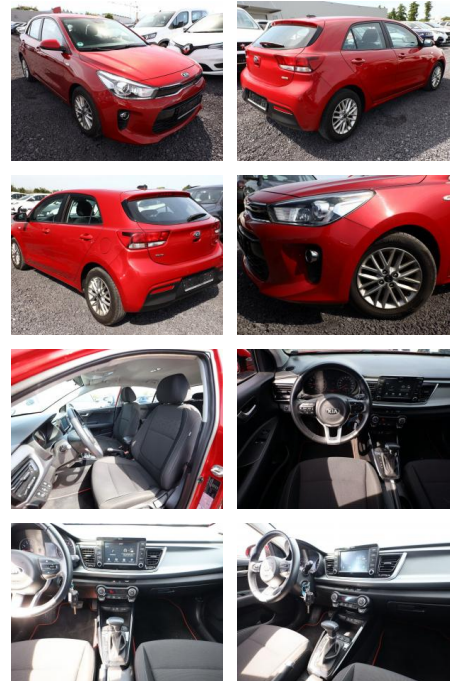

## Kia Rio 1.0 T-GDI 100 DCT Kam PDC 15Z

AT27-GW-K015Angebotnr.:

Erstzulassung:	Kilometer:	Farbe:	Leistung:	Kraftstoffart:
01.12.2020	49.895	Diverse	74 kW / 101 PS	Benzin

**PREIS**  
**15.540 €**