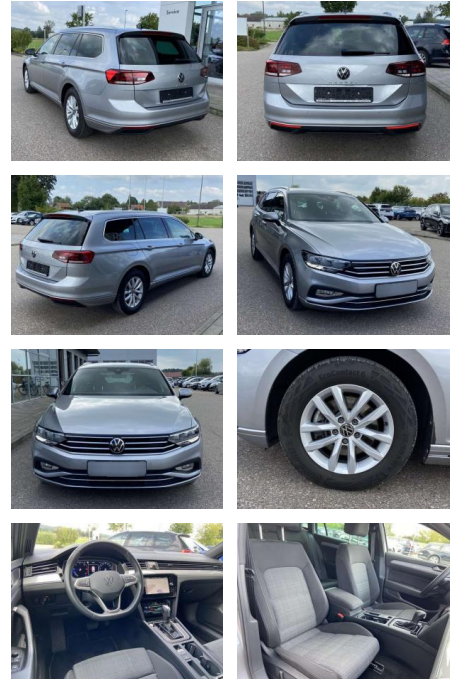

## Volkswagen Passat Variant 2.0 TDI DSG Business

SS00-042263 **Angebotsnr.:**

Erstzulassung:	Kilometer:	Farbe:	Leistung:	Kraftstoffart:
01.03.2022	48.728		90 kW / 122 PS	Benzin

**PREIS**  
**26.000 €**