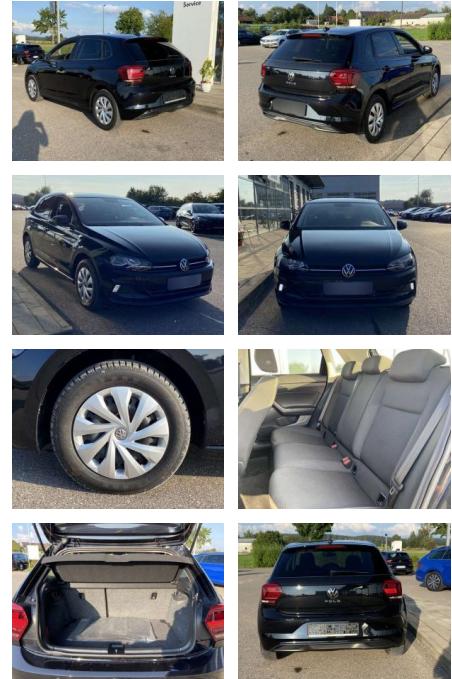

SS00-035594 **Angebotsnr.:**

Erstzulassung:	Kilometer:	Farbe:	Leistung:	Kraftstoffart:
01.04.2021	34.225		70 kW / 95 PS	Benzin

PREIS
18.380 €

FINANZIERUNGSBEISPIEL
Laufzeit: 72 Monate Anzahlung: 25 %
Basis-Finanzierung:* Mtl. Rate:
Zielraten-Finanzierung:** **156 €**