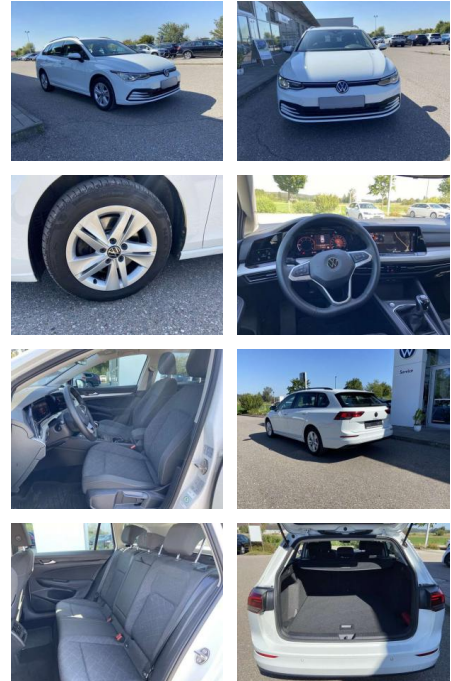

Ihr Ansprechpartner

Herr Jonas Wallmeier
E-Mail: j.wallmeier@autohaus-wallmeier.com
Telefon: 02562 9924240

Wallmeier Selected
Gronauer Str.182 - 48599 Gronau - Tel.: 02562 / 9924240

Volkswagen Golf Variant 2.0 TDI NAVI+FAHRASSISTE...

SS00-515809 **Angebotsnr.:**

Erstzulassung:	Kilometer:	Farbe:	Leistung:	Kraftstoffart:
01.05.2021	47.694		85 kW / 116 PS	Benzin

PREIS
21.160 €

FINANZIERUNGSBEISPIEL
Laufzeit: 72 Monate   Anzahlung: 25 %
Basis-Finanzierung:*   Mtl. Rate:
Zielraten-Finanzierung:** **179 €**

* Basisfinanzierung: Anzahlung: 5.290 Euro, Laufzeit: 72 Monate, Nettodarlehen: 15.870 Euro, Gesamtbetrag: 24.964 Euro, Zinssätze: 7.71% Sollz. (gebunden), 7.99% eff.
** Zielratenfinanzierung: Anzahlung: 5.290 Euro, Laufzeit: 72 Monate, Nettodarlehen: 15.870 Euro, Zielrate: 10.580 Euro, Gesamtbetrag: 26.443 Euro, Zinssätze: 7.71% Sollz. (gebunden), 7.99% eff.,

Vermittlung für: Santander Consumer Bank
Repräsentatives Beispiel gem. § 17 Abs. 4 PAngV. Diese Finanzierungsangebote sind Beispiele. Gerne ermitteln wir für Sie Ihr individuelles Angebot.

Ausstattung

Sicherheit

- Anti-Blockiersystem ABS

Multimedia

- Radio

Interieur

- Sitzheizung vorne Lendenwirbelstützen vorne Mittelarmlehne vorne Vordersitze höhenverstellbar Rücksitzbanklehne geteilt umlegbar mit Mittelarmlehne 2 Leseleuchten vorn Netztrennwand Komfortsitze vorne Make-Up Spiegel
- beleuchtet Multifunktionslederlenkrad
- beheizbar Isofix Rücksitzbank und Beifahrersitz

Exterieur

- beheizbare Scheibenwaschdüsen vorne Dachreling Außenspiegel el. einstellbar und beheizbar Leichtmetallräder 16"

- LED-Tagfahrlicht
- Begrüßungs- und Verabschiedungslicht LED-Heckleuchten Technik: Fahrassistent "Travel Assist" und Spurhalteassistent "Lane Assist" Climatronic Seitenairbags vorne Einparkhilfe vorne und hinten Sprachsteuerung Front Assist mit Warnen und Bremsen auf Fahrzeuge
- Fußgänger und Radfahrer Scheckheftgepflegt Servotronic 6-Gang-Schaltgetriebe Airbag für Fahrer und Beifahrer mit Beifahrer-Airbag-Deaktivierung el. Differenzialsperre (XDS) Verkehrszeichenerkennung Reifendruckkontrolle Start-Stop-Automatik autom. Distanzregelung ACC (Abstandstempomat) el. Parkbremse inkl. AutoHold-Funktion Keyless-Go (Start-Knopf) SCR (AdBlue) Notrad proaktives Insassenschutzsystem

- 2x hinten Farbe: Pure White -Fr. 08:00-18:00 Uhr
- Samstags bis 16:00 Uhr geöffnet. Gerne beraten wir Sie über günstige Finanzierungsmodelle und nehmen Ihr derzeitiges Fahrzeug in Zahlung. www.auto-schuechl.de/finanzierung Irrtümer
- Änderungen oder Zwischenverkauf vorbehalten. www.auto-schuechl.de

Weiteres

- Diesel
- Pakete: Business-Premium-Paket

STÄNDIG ÜBER 15.000 FAHRZEUGE IM BESTAND!