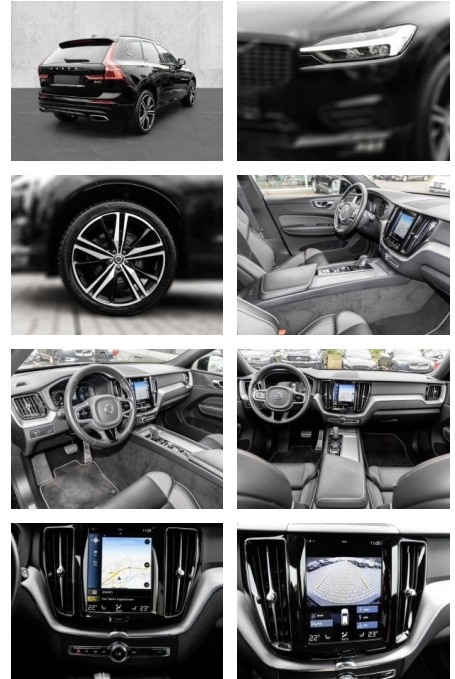

MA05-2773-24**Angebotsnr.:**

Erstzulassung:	Kilometer:	Farbe:	Leistung:	Kraftstoffart:
01.03.2021	60.793	Schwarz	145 kW / 197 PS	Diesel

PREIS
37.550 €

FINANZIERUNGSBEISPIEL

Laufzeit: 72 Monate Anzahlung: 25 %
Basis-Finanzierung:* Mtl. Rate:
Zielraten-Finanzierung:** **318 €**