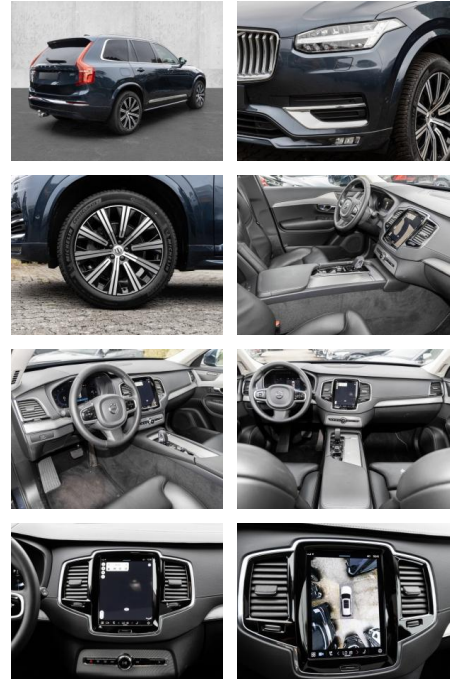

Ihr Ansprechpartner

Frau Saskia Sibbing
E-Mail: sibbing@autohaus-wallmeier.com
Telefon: 02565 4058492

Wallmeier Selected
Gronauer Str.182 - 48599 Gronau - Tel.: 02562 / 9924240

Volvo XC90 Plus Bright AWD B5 Diesel EU6d

MA05-2943-24tAngebotsnr.:

Erstzulassung:	Kilometer:	Farbe:	Leistung:	Kraftstoffart:
01.09.2022	12.801	Blau	173 kW / 235 PS	Diesel

PREIS
52.990 €

FINANZIERUNGSBEISPIEL

Laufzeit: 72 Monate   Anzahlung: 25 %
Basis-Finanzierung:*   Mtl. Rate:
Zielraten-Finanzierung:** **449 €**

* Basisfinanzierung: Anzahlung: 13.248 Euro, Laufzeit: 72 Monate, Nettodarlehen: 39.743 Euro, Gesamtbetrag: 62.517 Euro, Zinssätze: 7.71% Sollz. (gebunden), 7.99% eff.
** Zielratenfinanzierung: Anzahlung: 13.248 Euro, Laufzeit: 72 Monate, Nettodarlehen: 39.743 Euro, Zielrate: 26.495 Euro, Gesamtbetrag: 66.221 Euro, Zinssätze: 7.71% Sollz. (gebunden), 7.99% eff.,

Vermittlung für: Santander Consumer Bank
Repräsentatives Beispiel gem. § 17 Abs. 4 PAngV. Diese Finanzierungsangebote sind Beispiele. Gerne ermitteln wir für Sie Ihr individuelles Angebot.

Ausstattung

Sicherheit

- PDC Park Distance Control hinten
- Anti-Blockiersystem ABS
- Antischlupfregelung ASC+T
- elektronische Stabilitätskontrolle (ESP / DSP)
- Servolenkung
- Regensensor
- Wegfahrsperr
- Allrad
- PDC Park Distance Control vorne
- **ABS**
- Airbag
- Beifahrer-Airbag
- Wegfahrsperr
- Seitenairbags
- ESP
- Reifendruckkontrolle
- Traktionskontrolle
- Kindersitze integriert
- Kopfairbag

- Knieairbag
- Anhängerstabilisierung
- Notrufsystem
- Pannenset
- **Entertainment: Navigationssystem**
- Soundsystem
- Radio
- USB-Anschluss
- Harman-Kardon
- Android Auto
- DAB
- Induktionsladen für Smartphones
- •

Multimedia

- Radio
- el. Sitzverstellung
- Navigation mit Bildschirm

Komfort

- Zentralverriegelung

Servolenkung

- Zentralverriegelung
- Elektrischer Fensterheber
- Lederausstattung
- Sitzheizung
- Elektrische Aussenspiegel
- Teilbare Rucksitzlehne
- Tempomat
- Standheizung
- Multifunktionslenkrad
- Keyless Go Startfunktion
- Elektrische Sitze
- Innenspiegel autom. abblendbar
- Mittelarmlehne
- Innenraumfilter
- Lenksäule einstellbar
- ParkDistanceControl vorne und hinten
- Seitenrollo
- Elektrische Heckklappe
- Memory Sitze
- Ambientebeleuchtung

STÄNDIG ÜBER 15.000 FAHRZEUGE IM BESTAND!