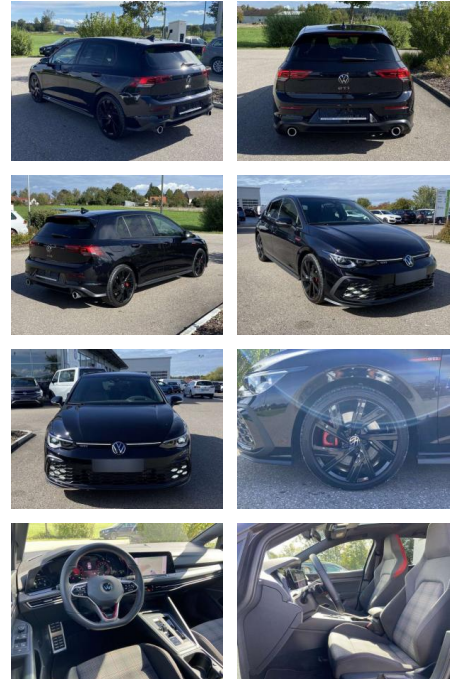

## Volkswagen Golf GTI 2.0 TSI DSG BLACK-STYLE DCC

SS00-142932 **Angebotsnr.:**

Erstzulassung:	Kilometer:	Farbe:	Leistung:	Kraftstoffart:
01.01.2022	28.563		180 kW / 245 PS	Benzin

**PREIS**  
**34.750 €**