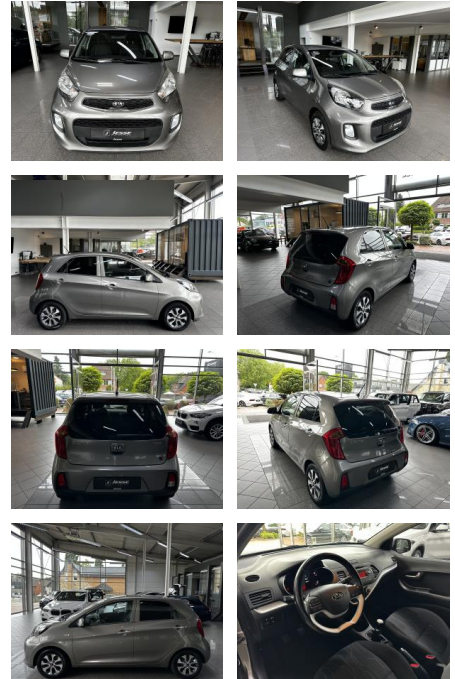

AJ02-MD2409-13 Angebotsnr.:

Erstzulassung:	Kilometer:	Farbe:	Leistung:	Kraftstoffart:
11.11.2015	98.630	grau	62 kW / 84 PS	Benzin

PREIS
7.380 €

FINANZIERUNGSBEISPIEL

Laufzeit: 72 Monate Anzahlung: 25 %
Basis-Finanzierung:* Mtl. Rate:
Zielraten-Finanzierung:** Mtl. Rate: **63 €**